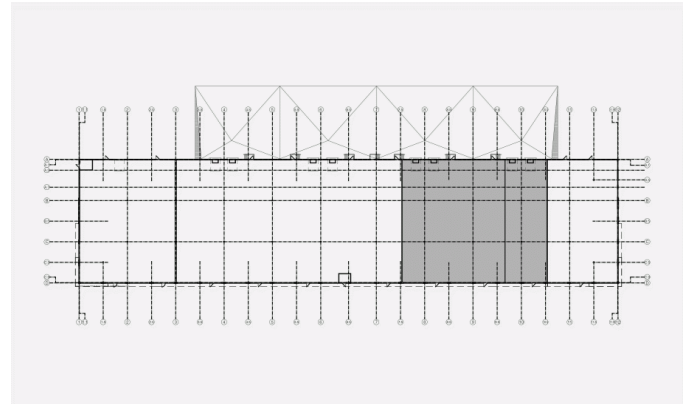

Caractéristiques de l'immeuble

SUPERFICIE D'IMMEUBLE	45 816 pi ²
SUPERFICIE DU TERRAIN	183 752 pi ²
DISPONIBILITÉ	Immédiate
NOMBRE D'ÉTAGES	1

Location Cominar

T 418 681-6300 #2411

E LOCATIONQUEBEC@COMINAR.COM

Caractéristiques de l'espace

NOMBRE D'ÉTAGES	1
HAUTEUR	23'
CHARGEMENT	3 quais 1 sol

SUPERFICIE LOCATIVE DISPONIBLE : 12 288 PI²

BUREAUX	12 288 pi ²
DISPONIBILITÉ	Immédiate

Location Cominar

T 418 681-6300 #2411
E LOCATIONQUEBEC@COMINAR.COM