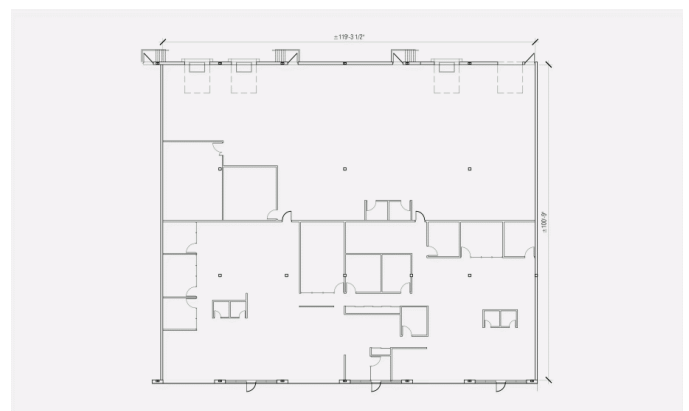

Caractéristiques de l'immeuble

SUPERFICIE D'IMMEUBLE	45 816 pi ²
SUPERFICIE DU TERRAIN	183 752 pi ²
DISPONIBILITÉ	Immédiate
NOMBRE D'ÉTAGES	1

Location Cominar

T 418 681-6300 #2411

E LOCATIONQUEBEC@COMINAR.COM

Caractéristiques de l'espace

NOMBRE D'ÉTAGES	1
HAUTEUR	23'
CHARGEMENT	3 quais 1 sol

SUPERFICIE LOCATIVE DISPONIBLE : 12 288 PI²

BUREAUX	12 288 pi ²
DISPONIBILITÉ	Immédiate

Location Cominar

T 418 681-6300 #2411
E LOCATIONQUEBEC@COMINAR.COM