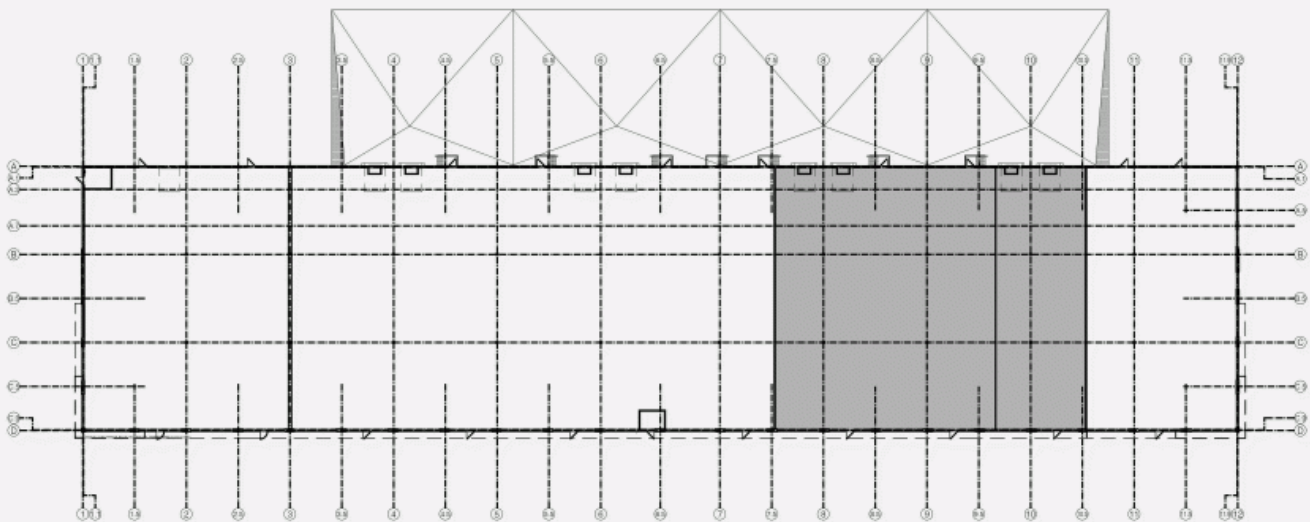

Caractéristiques de l'immeuble

SUPERFICIE D'IMMEUBLE	45 816 pi ²
SUPERFICIE DU TERRAIN	183 752 pi ²
DISPONIBILITÉ	Immédiate
NOMBRE D'ÉTAGES	1

Location Cominar

T 418 681-6300 #2411

E LOCATIONQUEBEC@COMINAR.COM

Caractéristiques de l'espace

NOMBRE D'ÉTAGES	1
HAUTEUR	23'
CHARGEMENT	3 quais 1 sol

SUPERFICIE LOCATIVE DISPONIBLE : 12 288 PI²

BUREAUX	12 288 pi ²
DISPONIBILITÉ	Immédiate

Location Cominar

T 418 681-6300 #2411
E LOCATIONQUEBEC@COMINAR.COM

PLAN D'EMPLACEMENT

PLAN D'AMÉNAGEMENT

Photo de l'immeuble

Photo de l'immeuble