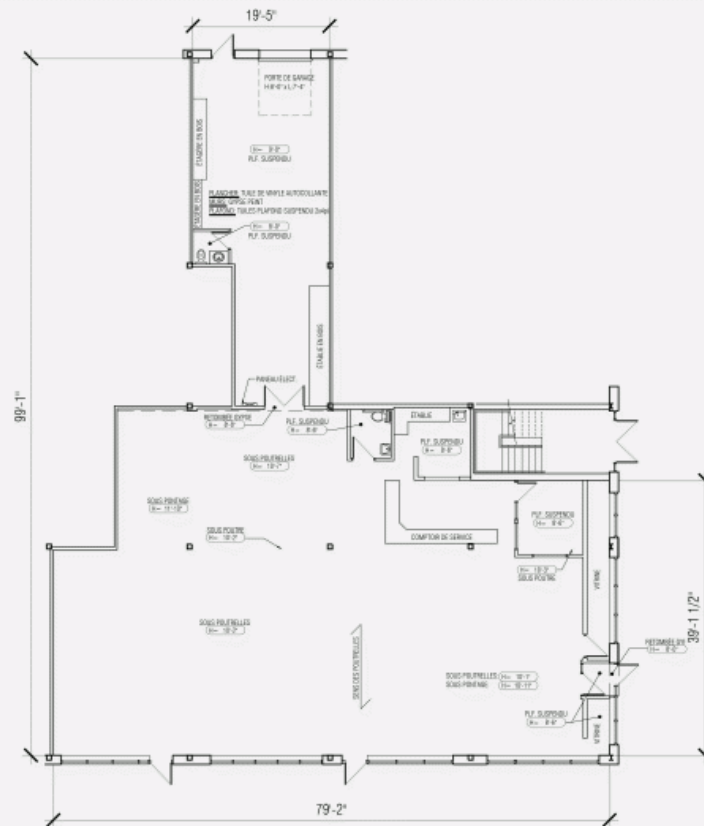

PLAN D'AMÉNAGEMENT