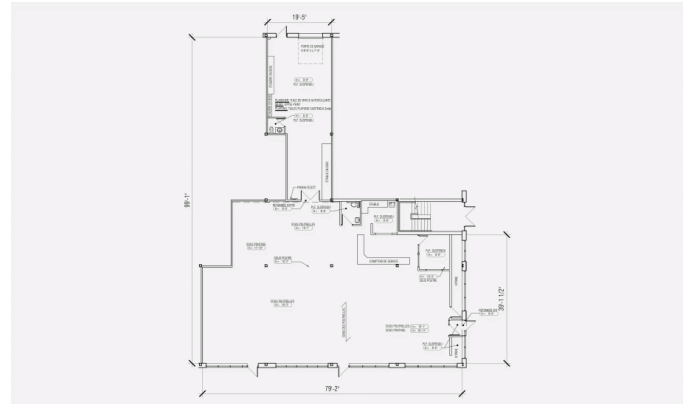

## Caractéristiques de l'espace

NOMBRE D'ÉTAGES 1

HAUTEUR 0'

CHARGEMENT 1 sol

### SUPERFICIE LOCATIVE DISPONIBLE : 4 604 PI<sup>2</sup>

BUREAUX 4 604 pi<sup>2</sup>

DISPONIBILITÉ Immédiate