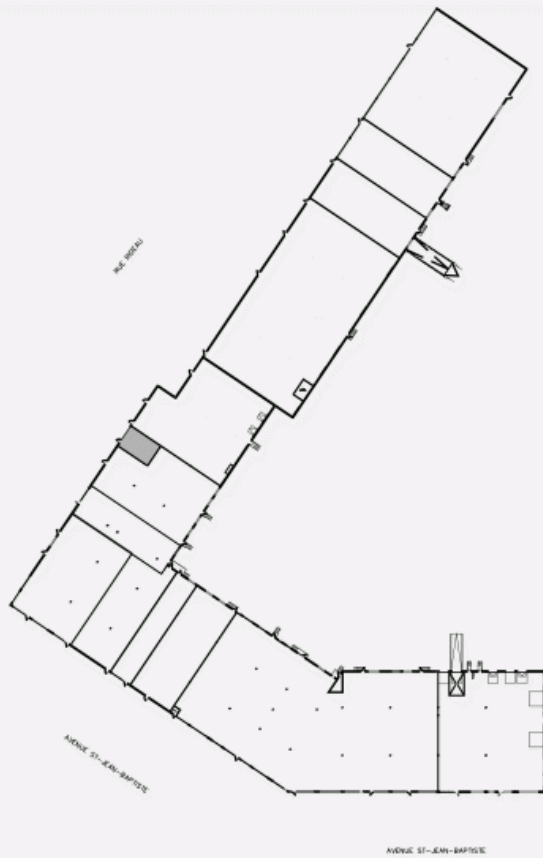

Caractéristiques de l'immeuble

SUPERFICIE DU TERRAIN 80 780 pi²

DISPONIBILITÉ Immédiate

NOMBRE D'ÉTAGES 1

Location Cominar

T 418 681-6300 #2411

E LOCATIONQUEBEC@COMINAR.COM

Caractéristiques de l'espace

NOMBRE D'ÉTAGES 1

HAUTEUR 0'

SUPERFICIE LOCATIVE DISPONIBLE : 600 PI²

BUREAUX 600 pi²

DISPONIBILITÉ Immédiate

Location Cominar

T 418 681-6300 #2411

E LOCATIONQUEBEC@COMINAR.COM

PLAN DE LOCALISATION

PLAN D'AMÉNAGEMENT

Photo de l'immeuble

Photo de l'immeuble