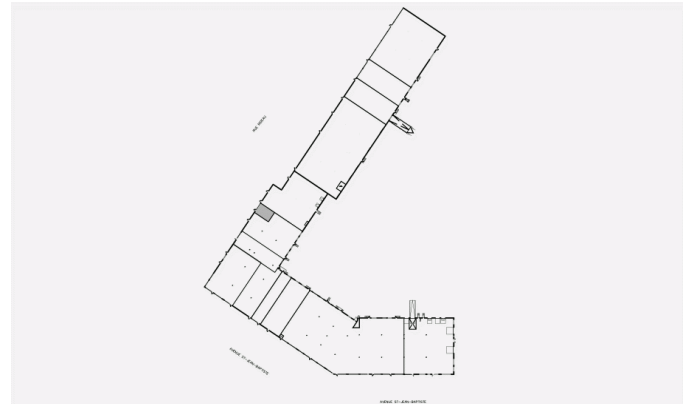

Caractéristiques de l'immeuble

SUPERFICIE DU TERRAIN 80 780 pi²

DISPONIBILITÉ Immédiate

NOMBRE D'ÉTAGES 1

Location Cominar

T 418 681-6300 #2411

E LOCATIONQUEBEC@COMINAR.COM

Caractéristiques de l'espace

NOMBRE D'ÉTAGES 1

HAUTEUR 0'

SUPERFICIE LOCATIVE DISPONIBLE : 600 PI²

BUREAUX 600 pi²

DISPONIBILITÉ Immédiate

Location Cominar

T 418 681-6300 #2411

E LOCATIONQUEBEC@COMINAR.COM

PLAN DE LOCALISATION

PLAN D'AMÉNAGEMENT

Photo de l'immeuble

Photo de l'immeuble