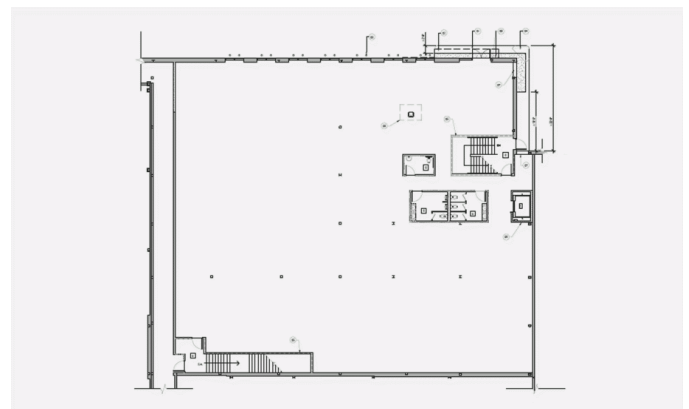

Cominar vous offre un **projet de redéveloppement** dans l'un de ses locaux, d'une superficie allant **jusqu'à 25 000 pi²**, qui sera entièrement aménagé selon vos besoins, afin que vos opérations soient optimales.

Caractéristiques de l'espace

SUPERFICIE LOCATIVE DISPONIBLE 25 000 pi²

DISPONIBILITÉ Immédiate

SUPERFICIE DE L'ÉTAGE 688 756 pi²

LOYER ADDITIONNEL 22,22 \$ /pi²

ÉNERGIE Inclus

PLAN D'EMPLACEMENT - RDC

PLAN D'AMÉNAGEMENT - RDC

PLAN D'EMPLACEMENT - 2E ÉTAGE

PLAN D'AMÉNAGEMENT - 2E ÉTAGE

Représentation artistique seulement

Représentation artistique seulement

Représentation artistique seulement

Représentation artistique seulement

Intérieur du centre