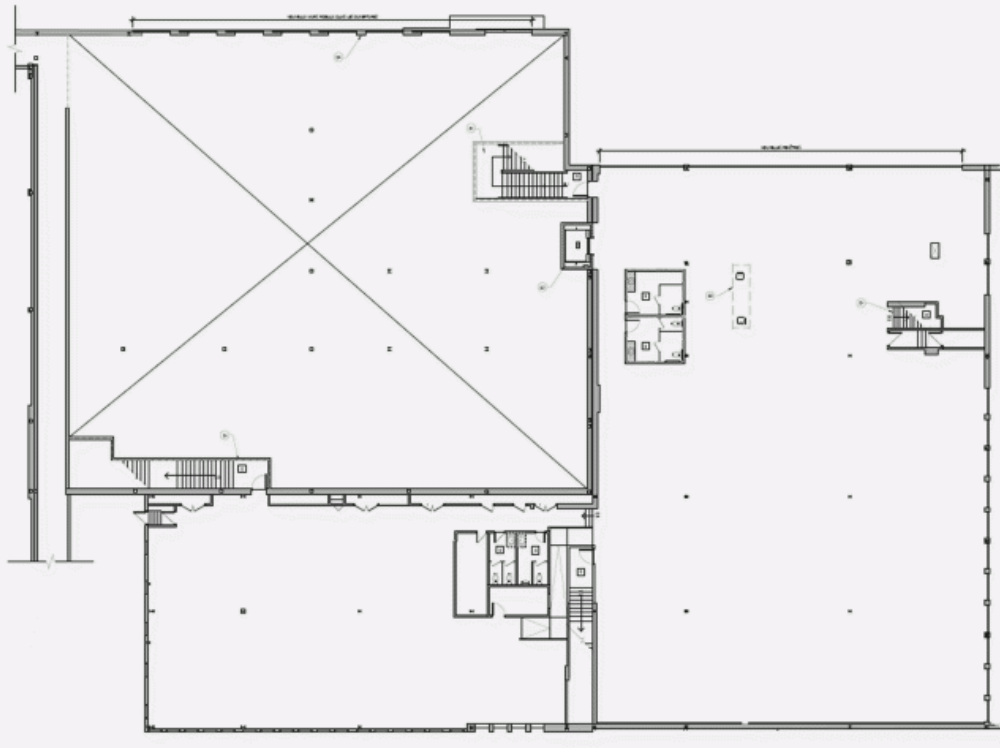

Cominar vous offre un **projet de redéveloppement** dans l'un de ses locaux, d'une superficie allant **jusqu'à 25 000 pi²**, qui sera entièrement aménagé selon vos besoins, afin que vos opérations soient optimales.

Caractéristiques de l'espace

SUPERFICIE LOCATIVE DISPONIBLE 25 000 pi²

DISPONIBILITÉ Immédiate

SUPERFICIE DE L'ÉTAGE 688 756 pi²

LOYER ADDITIONNEL 22,22 \$ /pi²

ÉNERGIE Inclus

PLAN D'EMPLACEMENT - RDC

PLAN D'AMÉNAGEMENT - RDC

PLAN D'EMPLACEMENT - 2E ÉTAGE

PLAN D'AMÉNAGEMENT - 2E ÉTAGE

Représentation artistique seulement

Représentation artistique seulement

Représentation artistique seulement

Représentation artistique seulement

Intérieur du centre