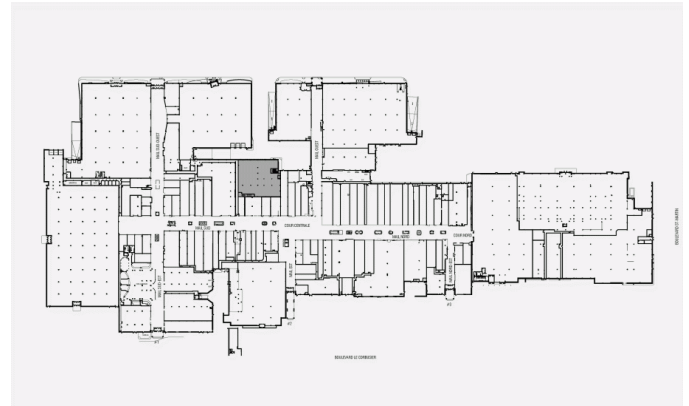

Cominar vous offre un **projet de redéveloppement** dans l'un de ses locaux, d'une superficie allant **jusqu'à 25 000 pi²**, qui sera entièrement aménagé selon vos besoins, afin que vos opérations soient optimales.

Ce local est sur 2 étages, avec un accès direct au centre commercial, ainsi d'une porte d'entrée de l'extérieur. En plus d'être parmi les grands magasins du centre, vous aurez la possibilité de mettre votre logo en façade, et ce visible de l'autoroute 15 ou du boulevard Le Corbusier.

Caractéristiques de l'espace

SUPERFICIE LOCATIVE DISPONIBLE 25 000 pi²

DISPONIBILITÉ Immédiate

SUPERFICIE DE L'ÉTAGE 688 756 pi²

LOYER ADDITIONNEL 22,22 \$ /pi²

ÉNERGIE Inclus

PLAN D'EMPLACEMENT - RDC

PLAN D'AMÉNAGEMENT - RDC

PLAN D'EMPLACEMENT - 2E ÉTAGE

PLAN D'AMÉNAGEMENT - 2E ÉTAGE

Représentation artistique seulement

Représentation artistique seulement

Représentation artistique seulement

Représentation artistique seulement

Intérieur du centre