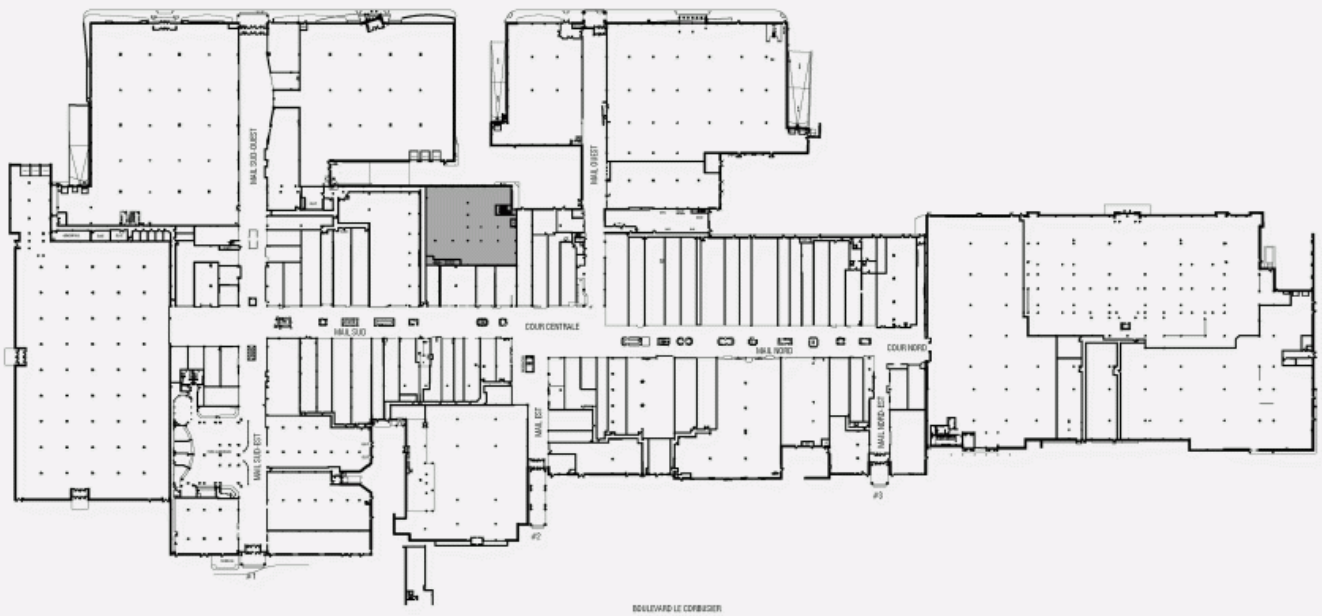

Cominar vous offre un **projet de redéveloppement** dans l'un de ses locaux, d'une superficie allant **jusqu'à 25 000 pi²**, qui sera entièrement aménagé selon vos besoins, afin que vos opérations soient optimales.

Ce local est sur 2 étages, avec un accès direct au centre commercial, ainsi d'une porte d'entrée de l'extérieur. En plus d'être parmi les grands magasins du centre, vous aurez la possibilité de mettre votre logo en façade, et ce visible de l'autoroute 15 ou du boulevard Le Corbusier.

Caractéristiques de l'espace

SUPERFICIE LOCATIVE DISPONIBLE 25 000 pi²

DISPONIBILITÉ Immédiate

SUPERFICIE DE L'ÉTAGE 688 756 pi²

LOYER ADDITIONNEL 22,22 \$ /pi²

ÉNERGIE Inclus

PLAN D'EMPLACEMENT - RDC

PLAN D'AMÉNAGEMENT - RDC

PLAN D'EMPLACEMENT - 2E ÉTAGE

PLAN D'AMÉNAGEMENT - 2E ÉTAGE

Représentation artistique seulement

Représentation artistique seulement

Représentation artistique seulement

Représentation artistique seulement

Intérieur du centre