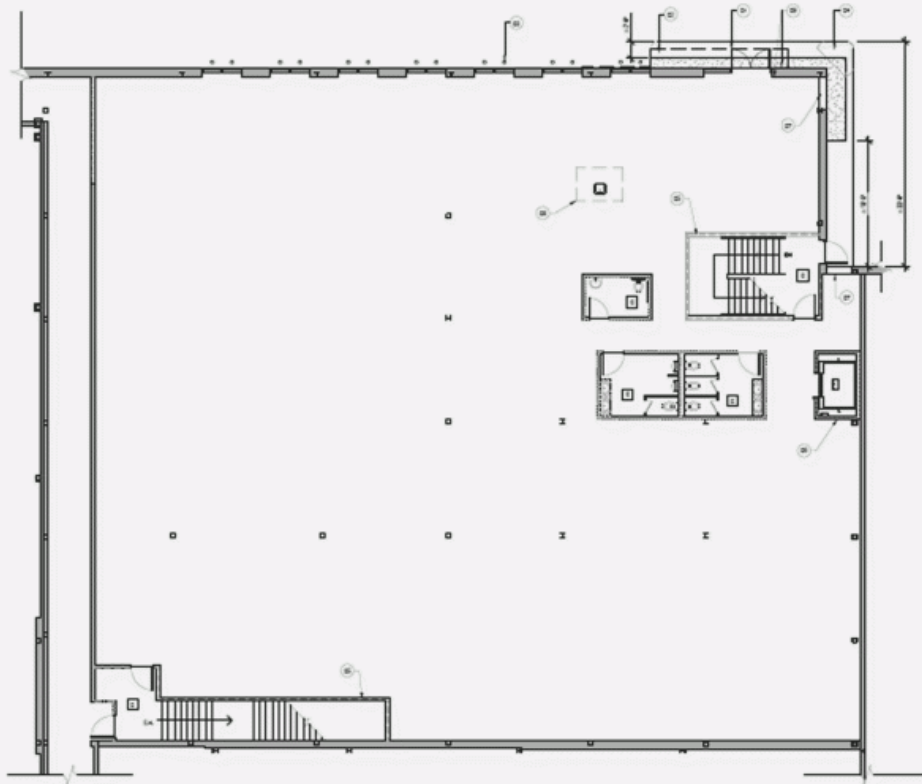

Cominar vous offre un **projet de redéveloppement** dans l'un de ses locaux, d'une superficie allant **jusqu'à 25 000 pi²**, qui sera entièrement aménagé selon vos besoins, afin que vos opérations soient optimales.

Caractéristiques de l'espace

SUPERFICIE LOCATIVE DISPONIBLE 25 000 pi²

DISPONIBILITÉ Immédiate

SUPERFICIE DE L'ÉTAGE 688 756 pi²

LOYER ADDITIONNEL 22,22 \$ /pi²

ÉNERGIE Inclus

PLAN D'EMPLACEMENT - RDC

PLAN D'AMÉNAGEMENT - RDC

PLAN D'EMPLACEMENT - 2E ÉTAGE

PLAN D'AMÉNAGEMENT - 2E ÉTAGE

Représentation artistique seulement

Représentation artistique seulement

Représentation artistique seulement

Représentation artistique seulement

Intérieur du centre