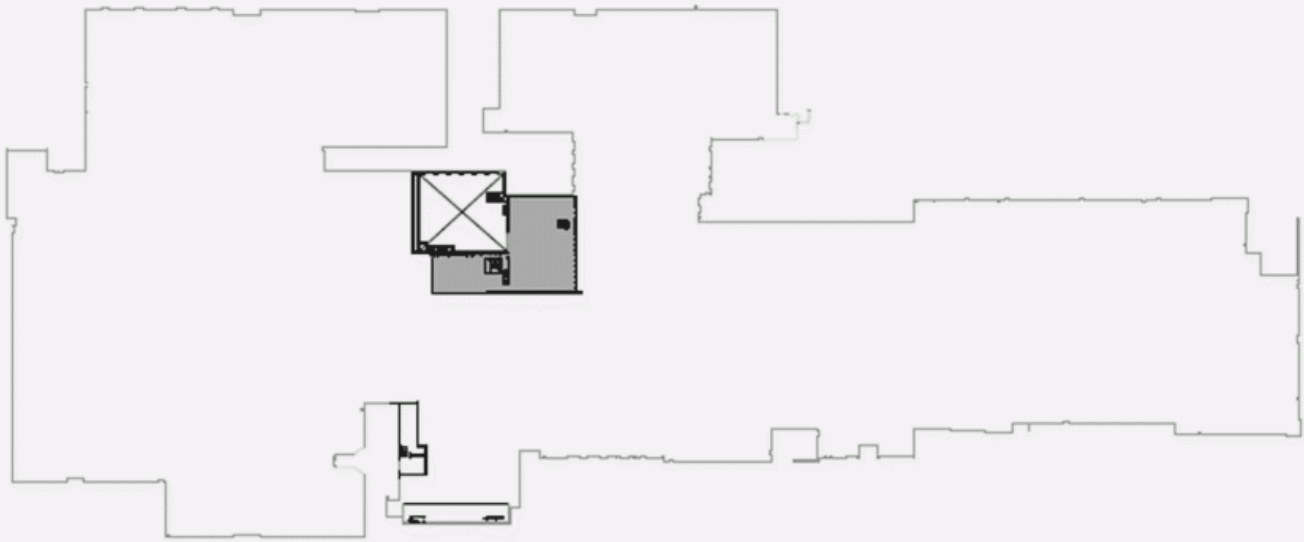

Caractéristiques de l'espace

SUPERFICIE LOCATIVE DISPONIBLE 25 000 pi²

DISPONIBILITÉ Immédiate

SUPERFICIE DE L'ÉTAGE 688 756 pi²

LOYER ADDITIONNEL 22,22 \$ /pi²

ÉNERGIE Inclus

PLAN D'EMPLACEMENT - RDC

PLAN D'AMÉNAGEMENT - RDC

PLAN D'EMPLACEMENT - 2E ÉTAGE

PLAN D'AMÉNAGEMENT - 2E ÉTAGE

Représentation artistique seulement

Représentation artistique seulement

Représentation artistique seulement

Représentation artistique seulement

Intérieur du centre