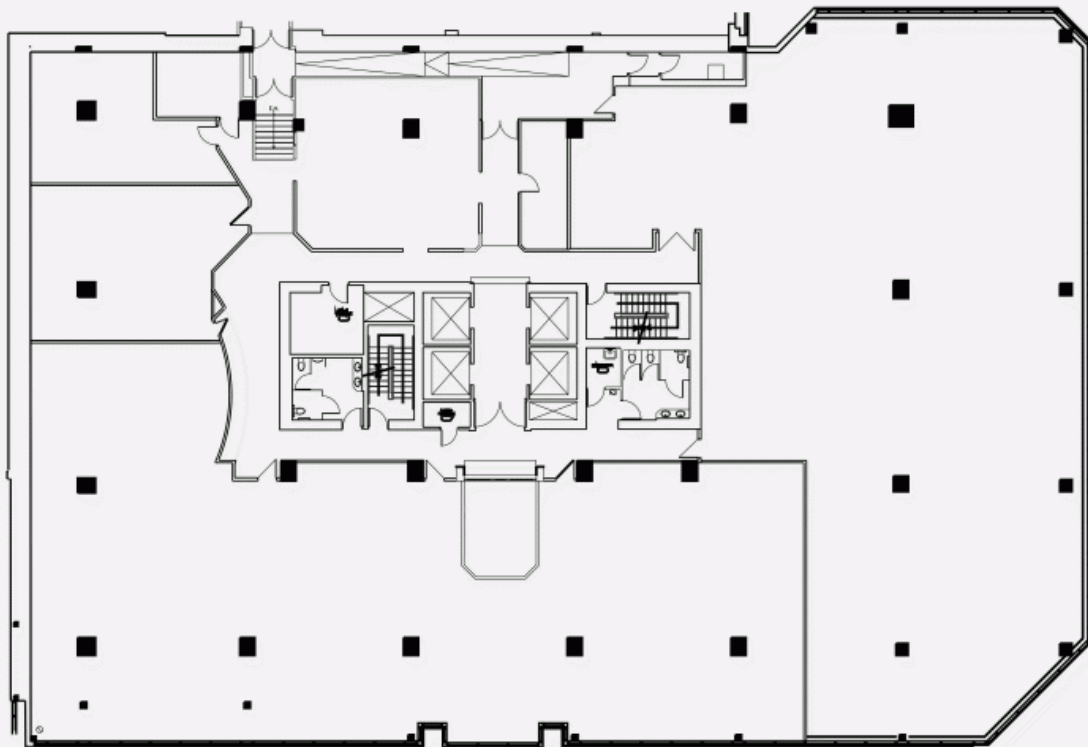

PLAN D'ÉTAGE

PLACE DE LA CITÉ (2600 boulevard Laurier, Tour Cominar)

2600 boulevard Laurier, Tour Cominar, Québec, QC, G1V 4T3

PLAN D'ÉTAGE

BOULEVARD LAURIER

PLACE DE LA CITÉ (2600 boulevard Laurier, Tour Cominar)