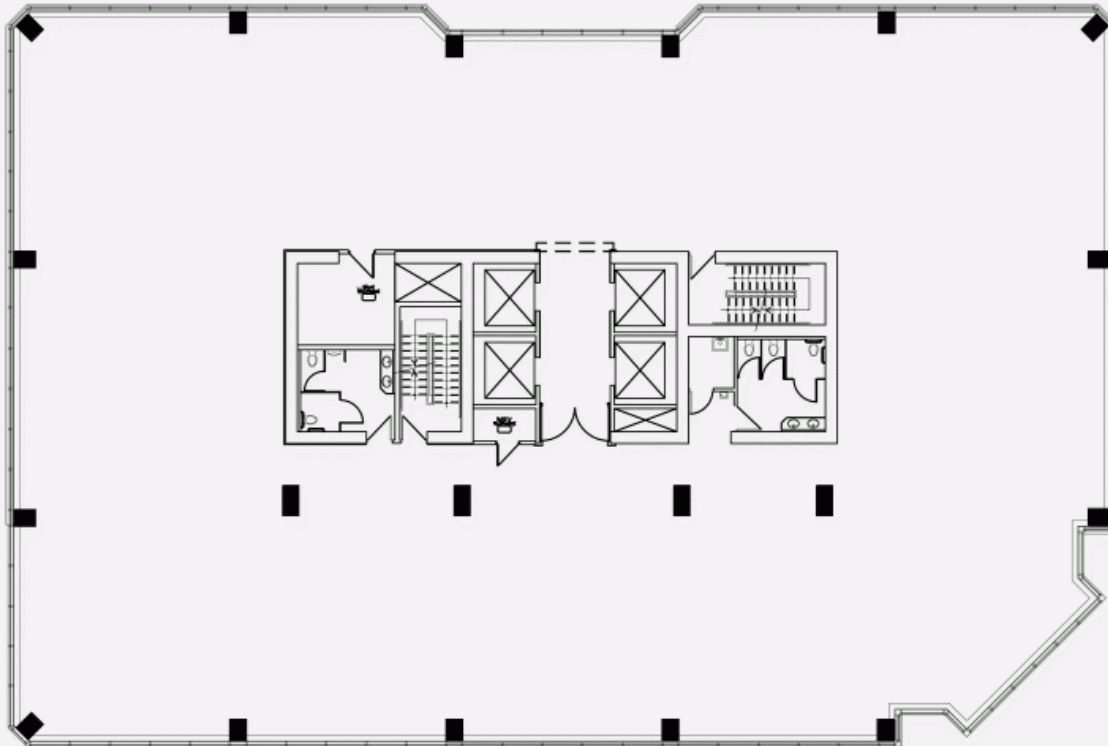

2600 boulevard Laurier, Tour Cominar, Québec, QC, G1V 4T3

PLAN D'ÉTAGE

PLACE DE LA CITÉ (2600 boulevard Laurier, Tour Cominar)

2600 boulevard Laurier, Tour Cominar, Québec, QC, G1V 4T3

PLAN D'ÉTAGE

PLACE DE LA CITÉ (2600 boulevard Laurier, Tour Cominar)