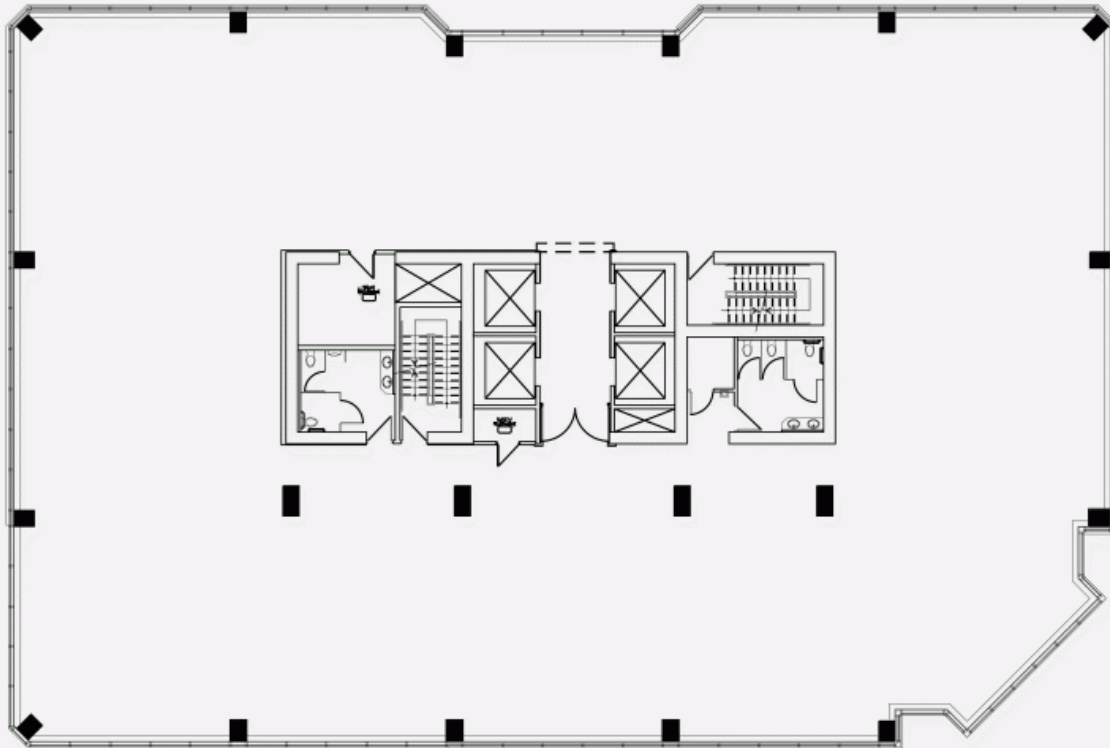

2600 boulevard Laurier, Tour Cominar, Québec, QC, G1V 4T3

PLAN D'ÉTAGE

PLACE DE LA CITÉ (2600 boulevard Laurier, Tour Cominar)

2600 boulevard Laurier, Tour Cominar, Québec, QC, G1V 4T3

PLAN D'ÉTAGE

PLACE DE LA CITÉ (2600 boulevard Laurier, Tour Cominar)