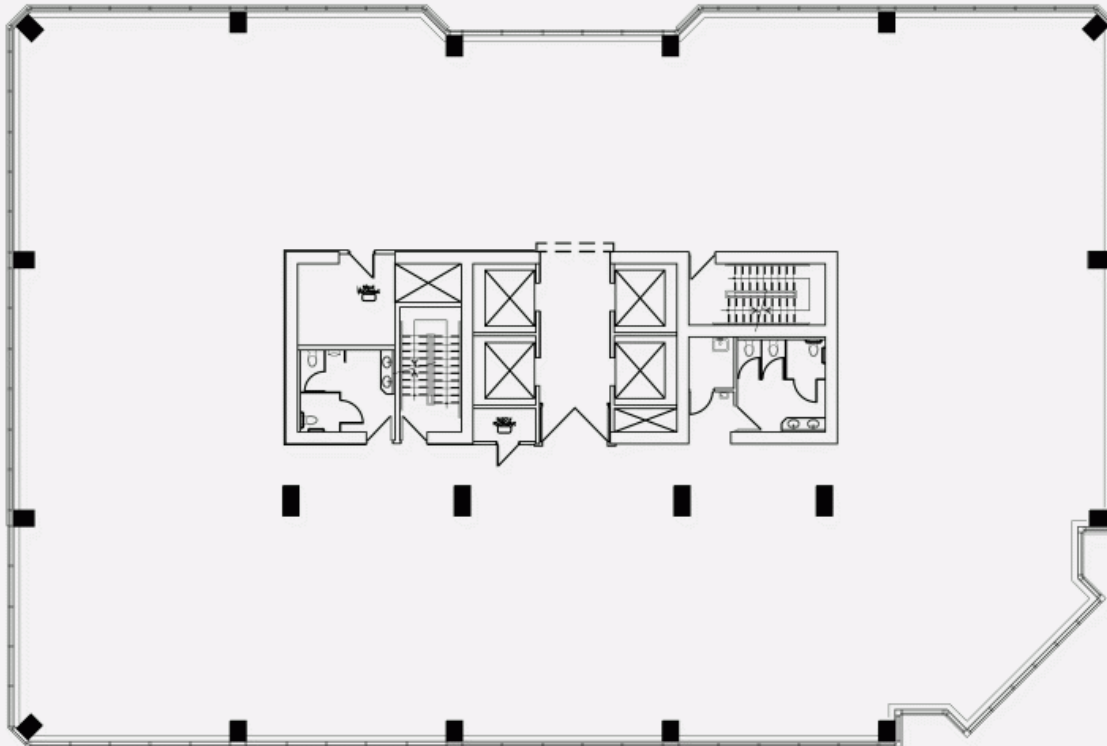

2600 boulevard Laurier, Tour Cominar, Québec, QC, G1V 4T3

PLAN D'ÉTAGE

PLACE DE LA CITÉ (2600 boulevard Laurier, Tour Cominar)

2600 boulevard Laurier, Tour Cominar, Québec, QC, G1V 4T3

PLAN D'ÉTAGE

PLACE DE LA CITÉ (2600 boulevard Laurier, Tour Cominar)