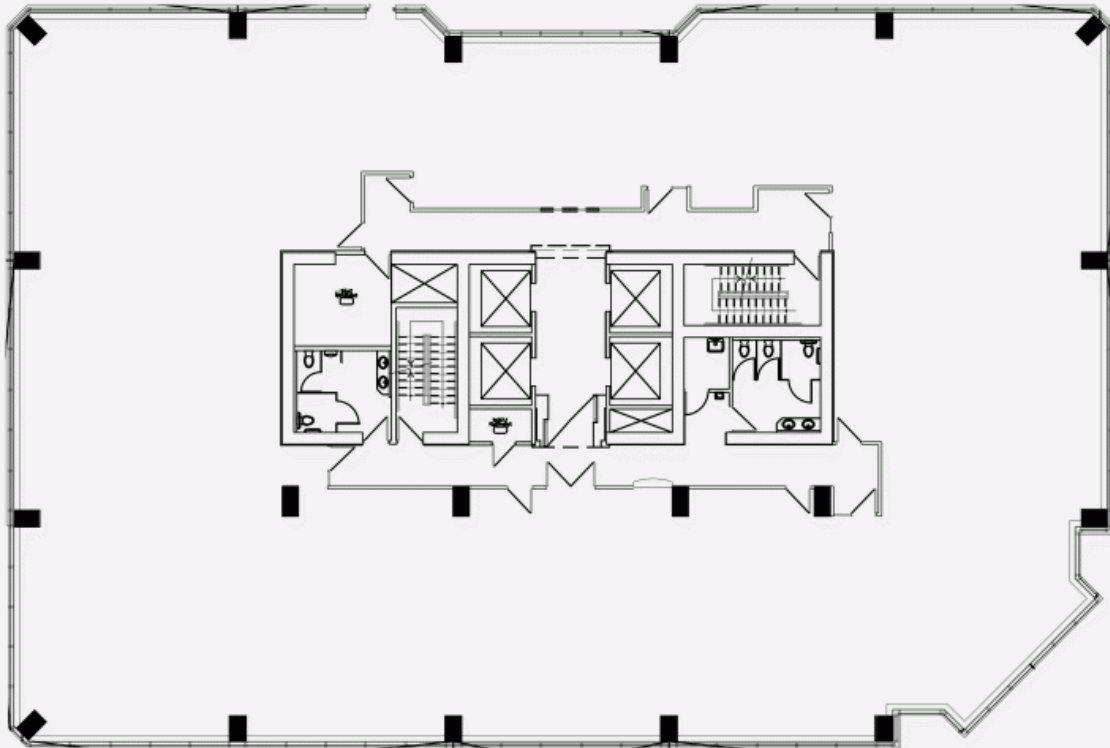

PLACE DE LA CITÉ (2600 boulevard Laurier, Tour Cominar)

2600 boulevard Laurier, Tour Cominar, Québec, QC, G1V 4T3

PLAN D'ÉTAGE