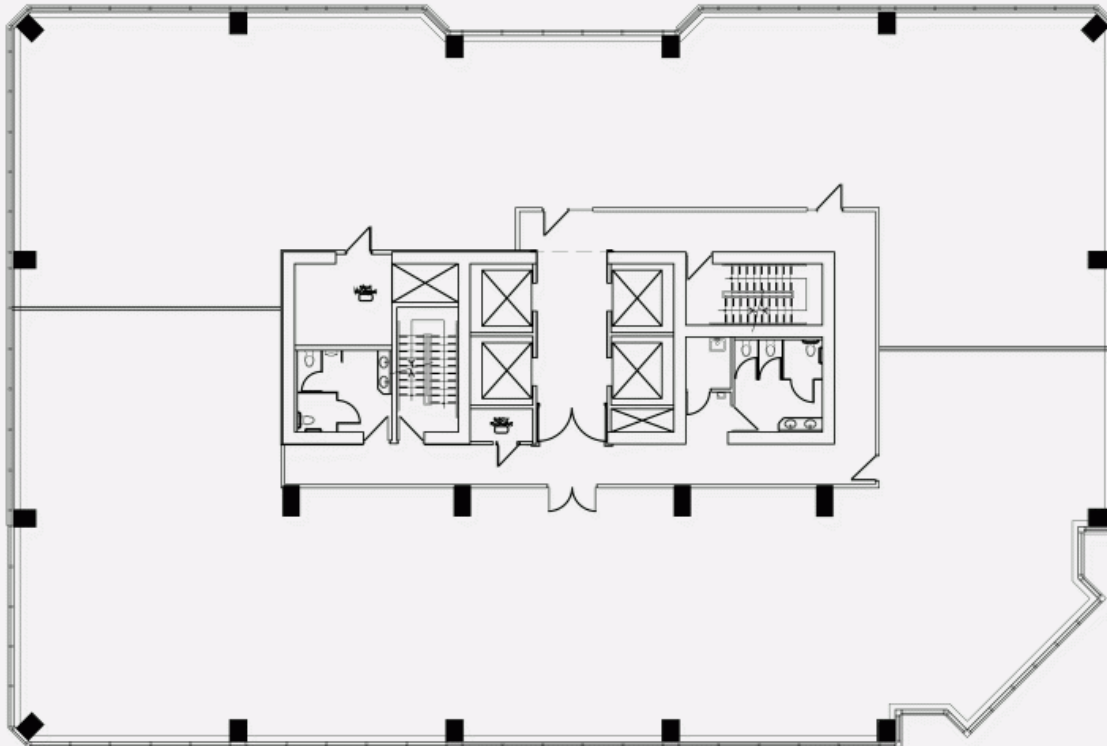

PLACE DE LA CITÉ (2600 boulevard Laurier, Tour Cominar)

2600 boulevard Laurier, Tour Cominar, Québec, QC, G1V 4T3

PLAN D'ÉTAGE