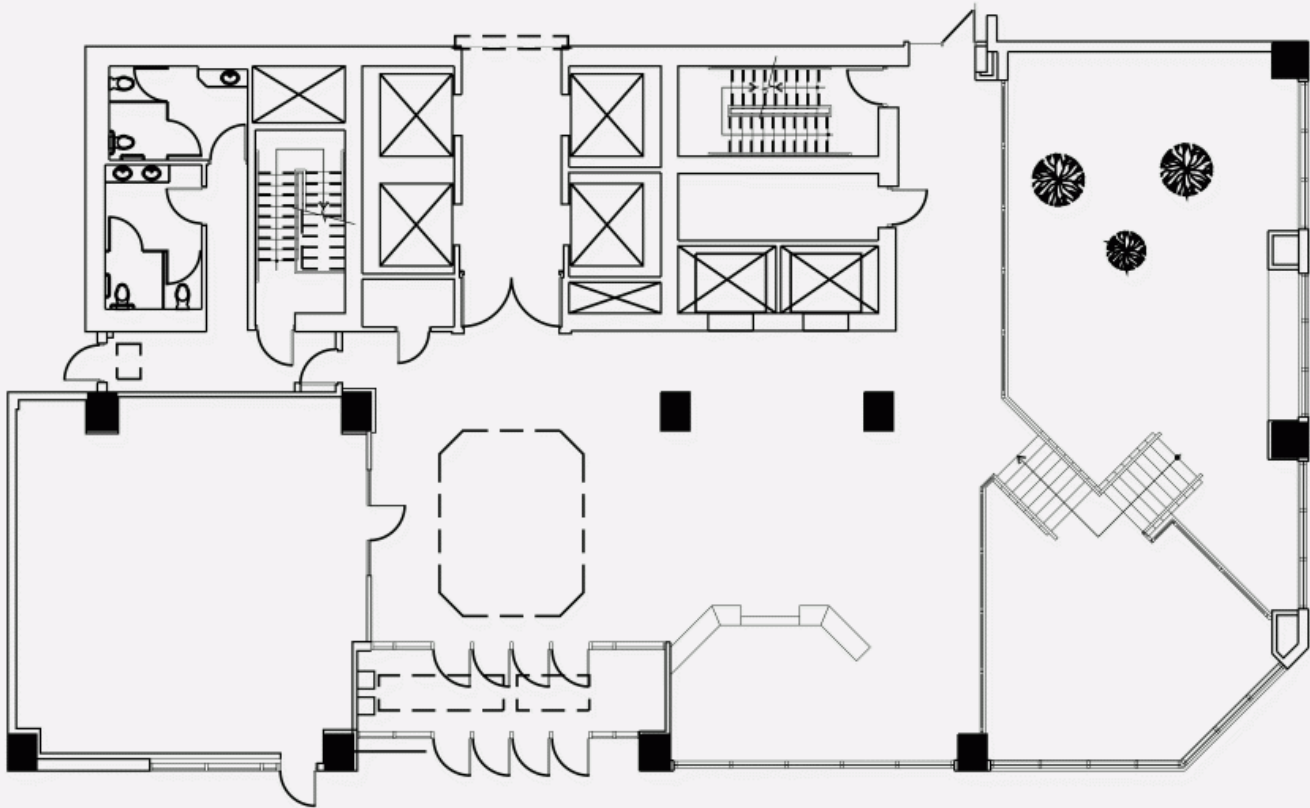

PLACE DE LA CITÉ (2600 boulevard Laurier, Tour Cominar)

2600 boulevard Laurier, Tour Cominar, Québec, QC, G1V 4T3

PLAN D'ÉTAGE