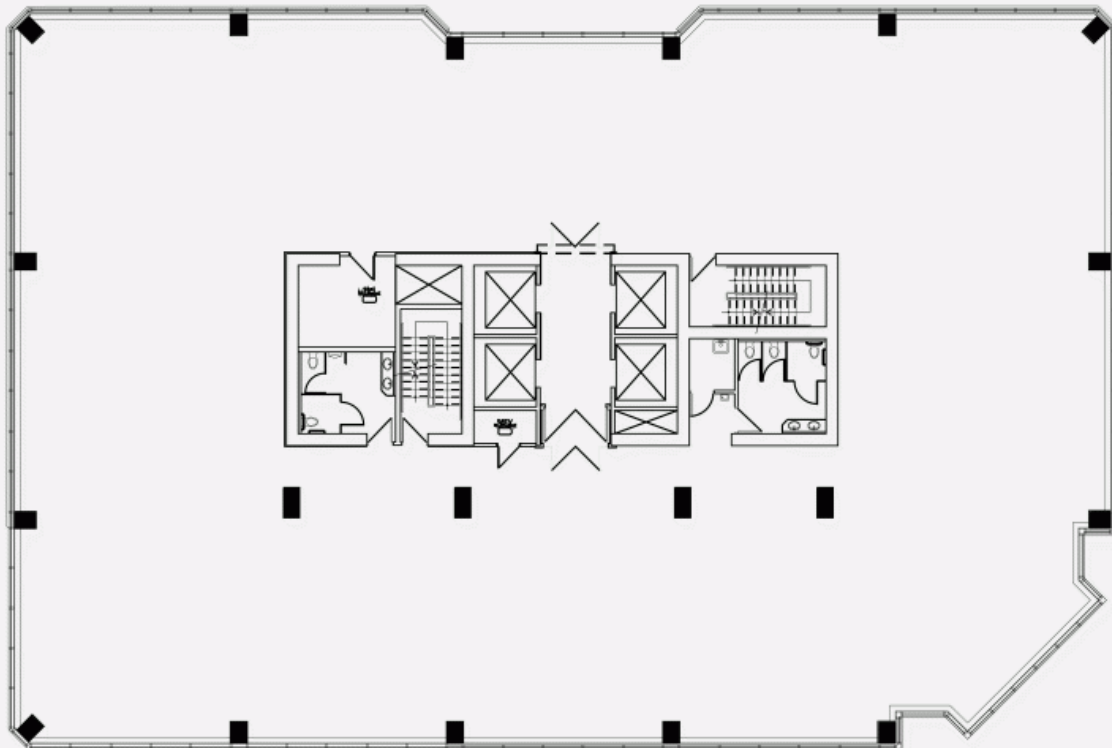

PLACE DE LA CITÉ (2600 boulevard Laurier, Tour Cominar)

2600 boulevard Laurier, Tour Cominar, Québec, QC, G1V 4T3

PLAN D'ÉTAGE