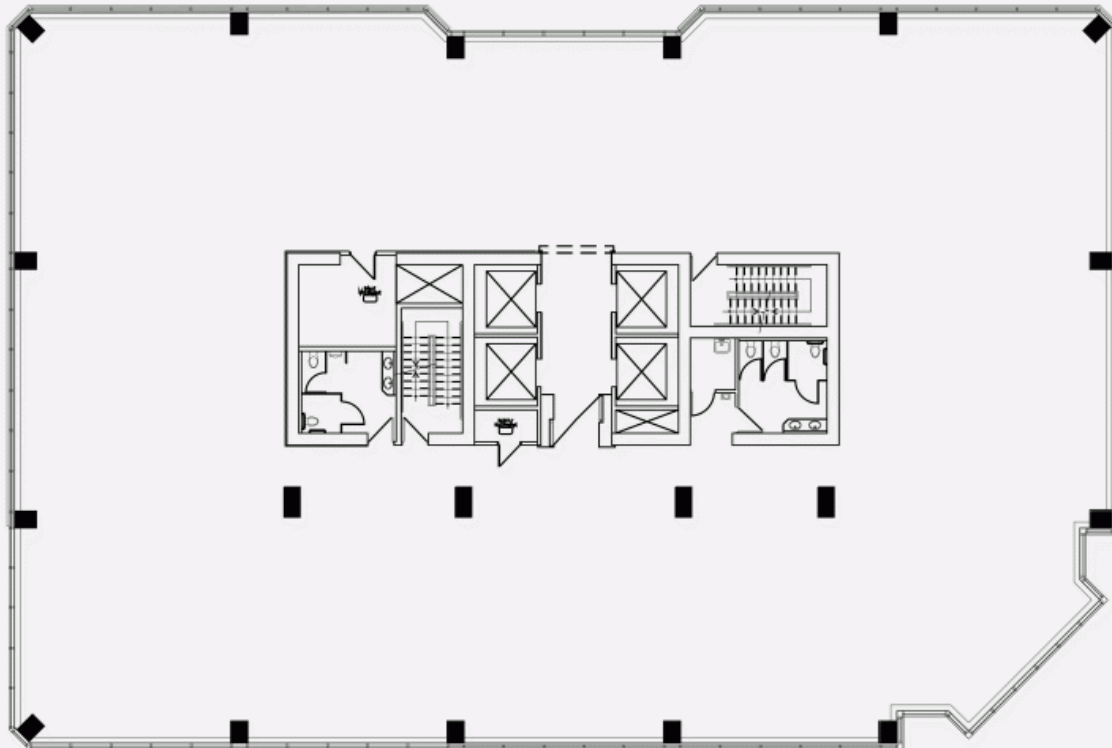

2600 boulevard Laurier, Tour Cominar, Québec, QC, G1V 4T3

PLAN D'ÉTAGE

PLACE DE LA CITÉ (2600 boulevard Laurier, Tour Cominar)

2600 boulevard Laurier, Tour Cominar, Québec, QC, G1V 4T3

PLAN D'ÉTAGE

PLACE DE LA CITÉ (2600 boulevard Laurier, Tour Cominar)