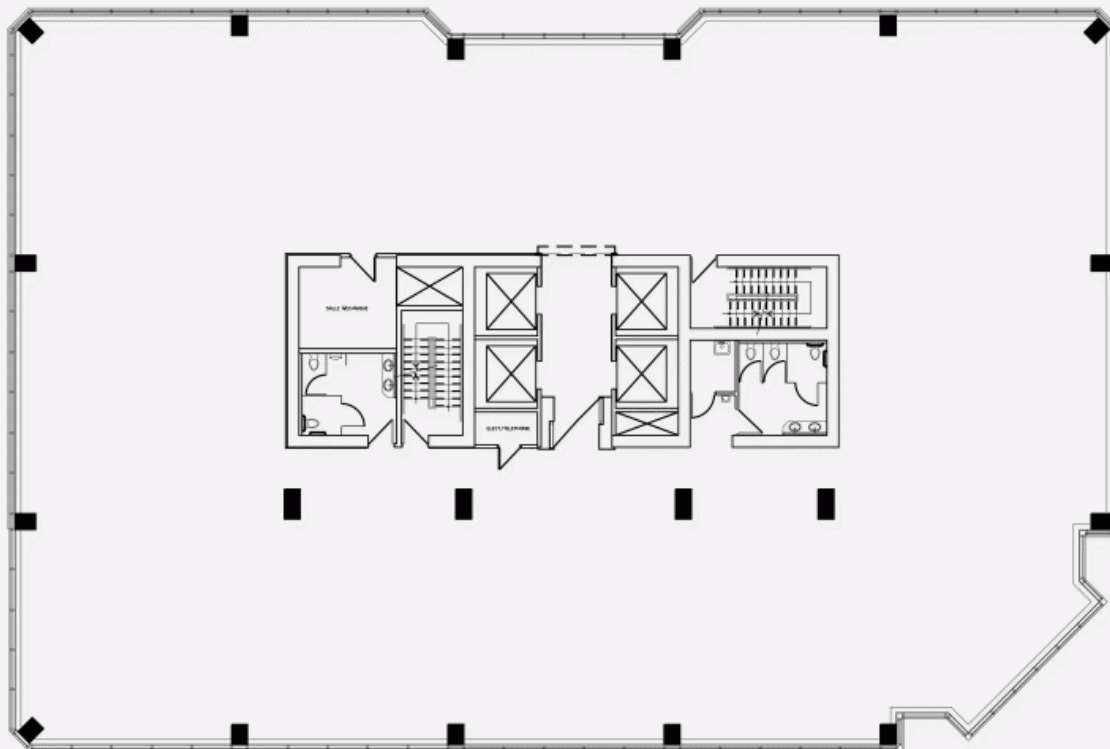

PLACE DE LA CITÉ (2600 boulevard Laurier, Tour Cominar)

2600 boulevard Laurier, Tour Cominar, Québec, QC, G1V 4T3

PLAN D'ÉTAGE