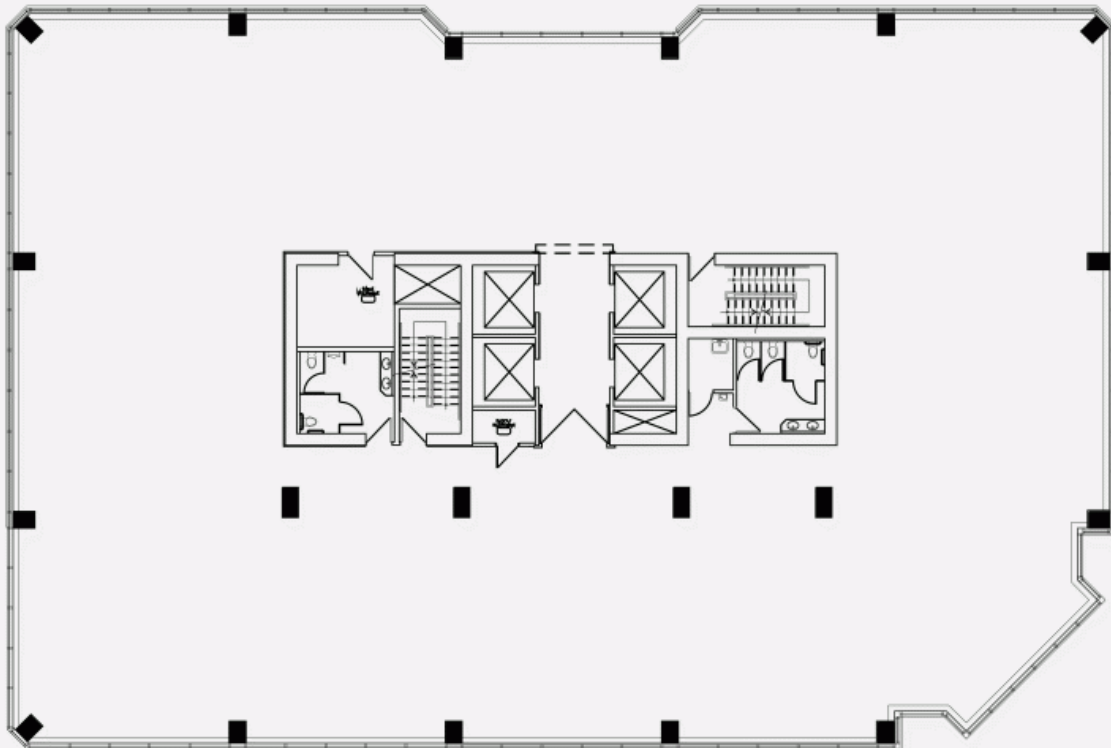

PLACE DE LA CITÉ (2600 boulevard Laurier, Tour Cominar)

2600 boulevard Laurier, Tour Cominar, Québec, QC, G1V 4T3

PLAN D'ÉTAGE