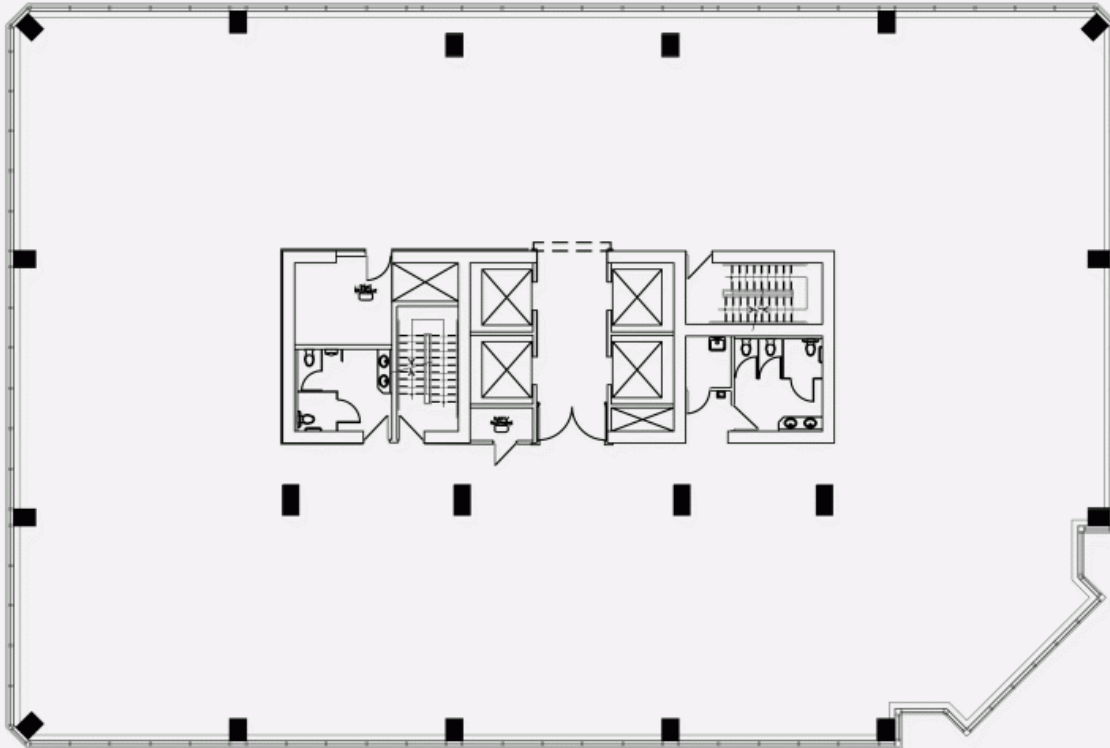

2600 boulevard Laurier, Tour Cominar, Québec, QC, G1V 4T3

PLAN D'ÉTAGE

PLACE DE LA CITÉ (2600 boulevard Laurier, Tour Cominar)

2600 boulevard Laurier, Tour Cominar, Québec, QC, G1V 4T3

PLAN D'ÉTAGE

PLACE DE LA CITÉ (2600 boulevard Laurier, Tour Cominar)