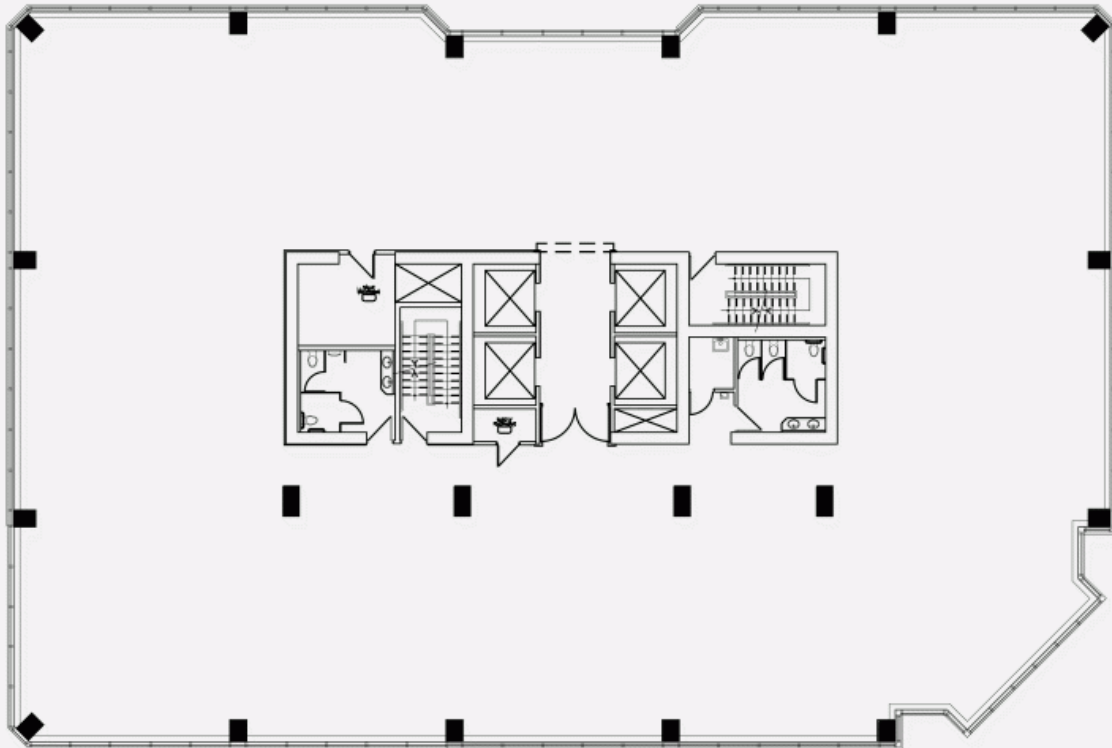

2600 boulevard Laurier, Tour Cominar, Québec, QC, G1V 4T3

PLAN D'ÉTAGE

PLACE DE LA CITÉ (2600 boulevard Laurier, Tour Cominar)

2600 boulevard Laurier, Tour Cominar, Québec, QC, G1V 4T3

PLAN D'ÉTAGE

PLACE DE LA CITÉ (2600 boulevard Laurier, Tour Cominar)