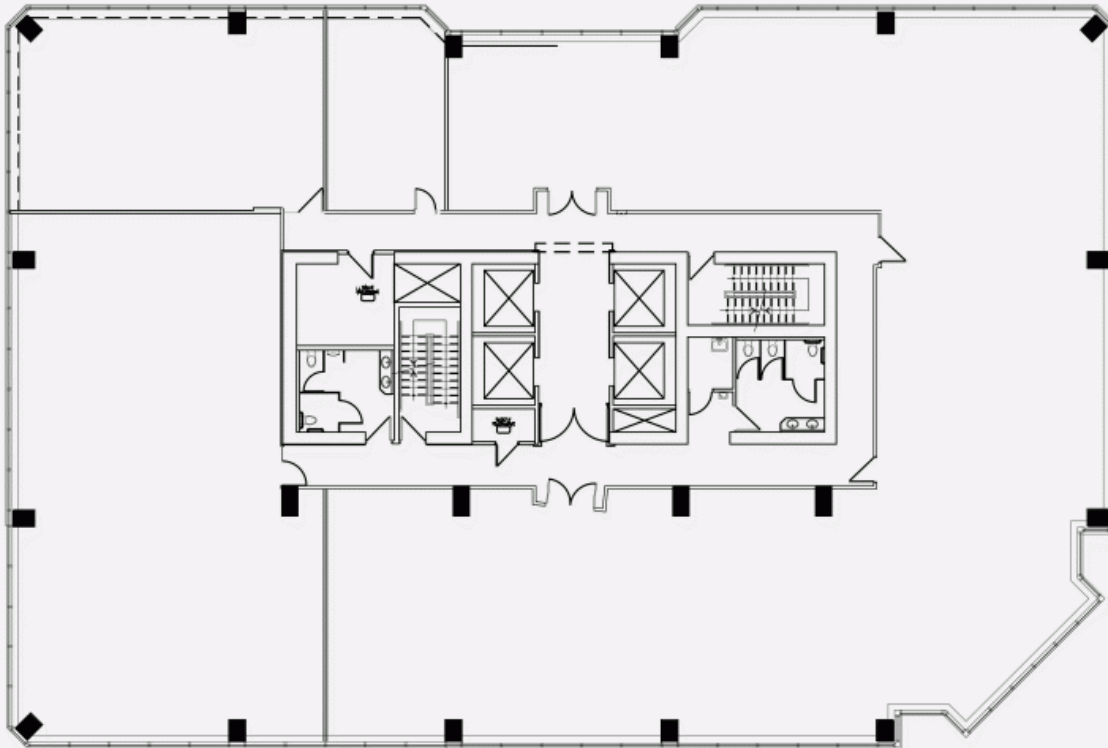

PLACE DE LA CITÉ (2600 boulevard Laurier, Tour Cominar)

2600 boulevard Laurier, Tour Cominar, Québec, QC, G1V 4T3

PLAN D'ÉTAGE