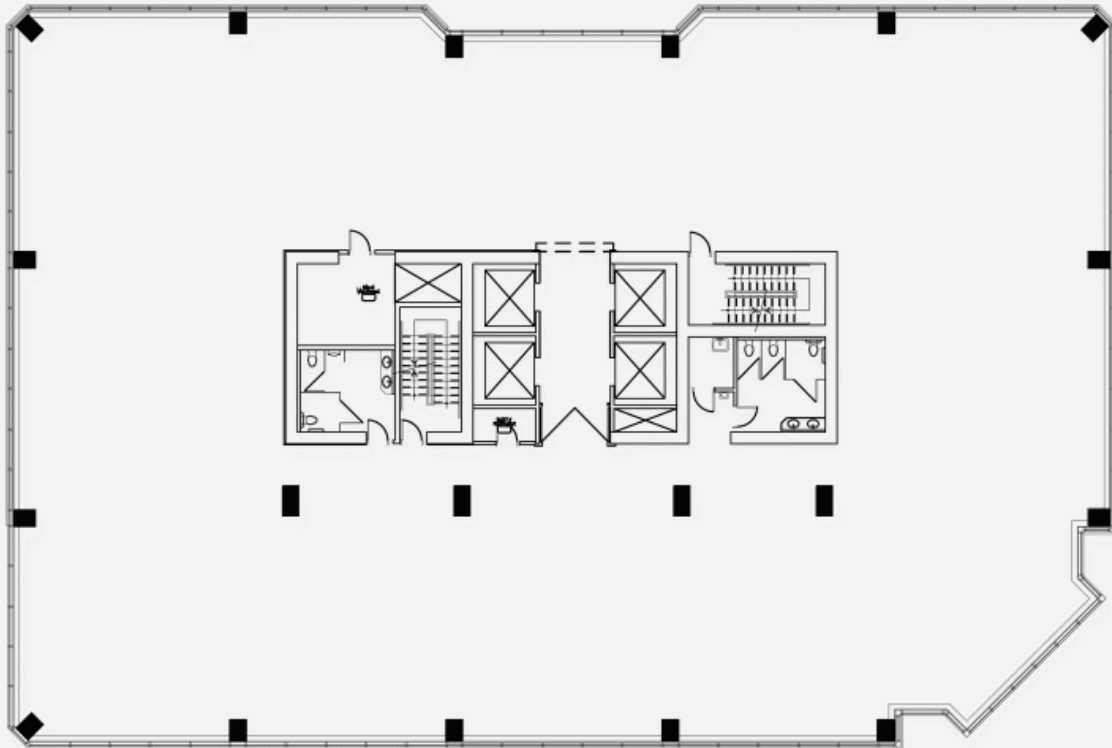

PLACE DE LA CITÉ (2600 boulevard Laurier, Tour Cominar)

2600 boulevard Laurier, Tour Cominar, Québec, QC, G1V 4T3

PLAN D'ÉTAGE