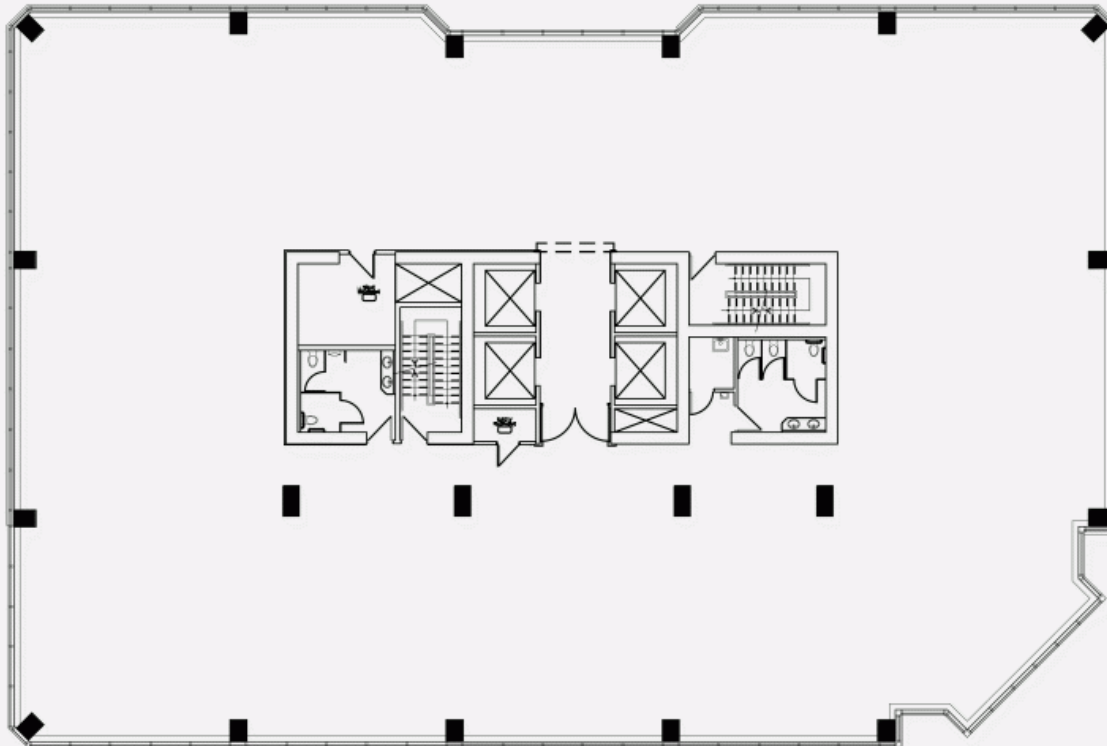

2600 boulevard Laurier, Tour Cominar, Québec, QC, G1V 4T3

PLAN D'ÉTAGE

PLACE DE LA CITÉ (2600 boulevard Laurier, Tour Cominar)

2600 boulevard Laurier, Tour Cominar, Québec, QC, G1V 4T3

PLAN D'ÉTAGE

PLACE DE LA CITÉ (2600 boulevard Laurier, Tour Cominar)