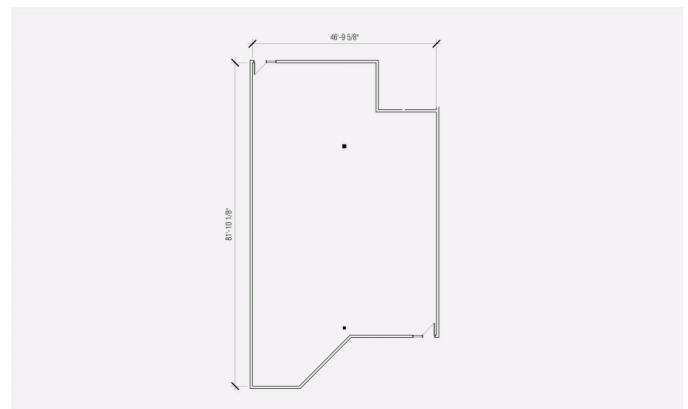

Caractéristiques de l'immeuble

SUPERFICIE LOCATIVE TOTALE 33 595 pi²

NOMBRE D'ÉTAGES 1

Location Cominar

T 418 681-6300 #2418

E LOCATIONQUEBEC@COMINAR.COM

Caractéristiques de l'espace

SUPERFICIE LOCATIVE DISPONIBLE 3 772 pi²

DISPONIBILITÉ Immédiate

NOMBRE D'ÉTAGES 1

SUPERFICIE DE L'ÉTAGE 33 595 pi²

Location Cominar

T 418 681-6300 #2418

E LOCATIONQUEBEC@COMINAR.COM

PLAN DE LOCALISATION

PLAN D'AMÉNAGEMENT