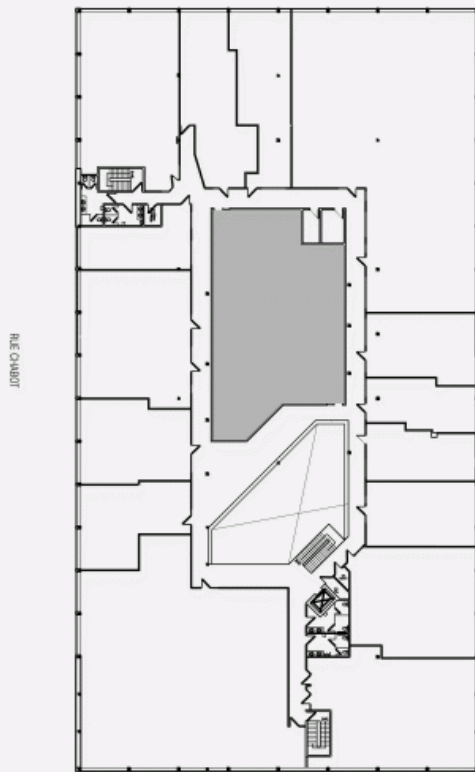

Caractéristiques de l'immeuble

SUPERFICIE LOCATIVE TOTALE 33 595 pi²

NOMBRE D'ÉTAGES 1

Location Cominar

T 418 681-6300 #2418

E LOCATIONQUEBEC@COMINAR.COM

Caractéristiques de l'espace

SUPERFICIE LOCATIVE DISPONIBLE 3 772 pi²

DISPONIBILITÉ Immédiate

NOMBRE D'ÉTAGES 1

SUPERFICIE DE L'ÉTAGE 33 595 pi²

Location Cominar

T 418 681-6300 #2418

E LOCATIONQUEBEC@COMINAR.COM

PLAN DE LOCALISATION

PLAN D'AMÉNAGEMENT