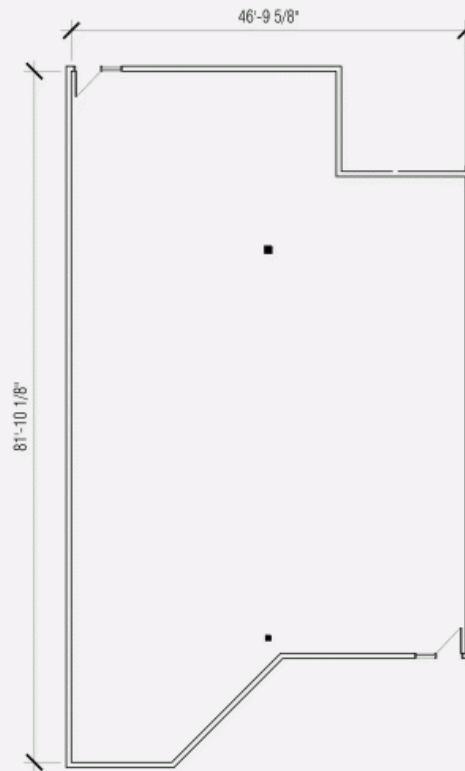

Caractéristiques de l'immeuble

SUPERFICIE LOCATIVE TOTALE 33 595 pi²

NOMBRE D'ÉTAGES 1

Location Cominar

T 418 681-6300 #2418

E LOCATIONQUEBEC@COMINAR.COM

Caractéristiques de l'espace

SUPERFICIE LOCATIVE DISPONIBLE 3 772 pi²

DISPONIBILITÉ Immédiate

NOMBRE D'ÉTAGES 1

SUPERFICIE DE L'ÉTAGE 33 595 pi²

Location Cominar

T 418 681-6300 #2418

E LOCATIONQUEBEC@COMINAR.COM

PLAN DE LOCALISATION

PLAN D'AMÉNAGEMENT