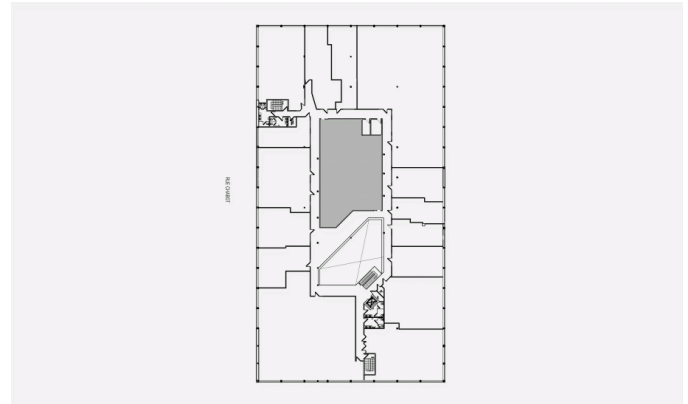

Caractéristiques de l'immeuble

SUPERFICIE LOCATIVE TOTALE 33 595 pi²

NOMBRE D'ÉTAGES 1

Location Cominar

T 418 681-6300 #2418

E LOCATIONQUEBEC@COMINAR.COM

Caractéristiques de l'espace

SUPERFICIE LOCATIVE DISPONIBLE 3 772 pi²

DISPONIBILITÉ Immédiate

NOMBRE D'ÉTAGES 1

SUPERFICIE DE L'ÉTAGE 33 595 pi²

Location Cominar

T 418 681-6300 #2418

E LOCATIONQUEBEC@COMINAR.COM

PLAN DE LOCALISATION

PLAN D'AMÉNAGEMENT