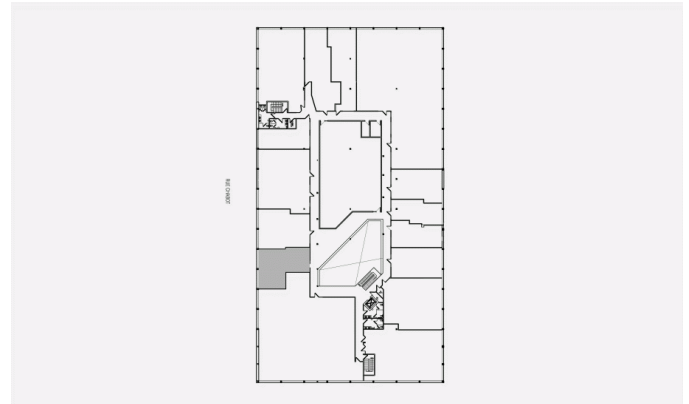

Caractéristiques de l'immeuble

SUPERFICIE LOCATIVE TOTALE 33 595 pi²

NOMBRE D'ÉTAGES 1

Location Cominar

T 418 681-6300 #2418

E LOCATIONQUEBEC@COMINAR.COM

Caractéristiques de l'espace

SUPERFICIE LOCATIVE DISPONIBLE 1 195 pi²

DISPONIBILITÉ Immédiate

NOMBRE D'ÉTAGES 1

SUPERFICIE DE L'ÉTAGE 33 595 pi²

Location Cominar

T 418 681-6300 #2418

E LOCATIONQUEBEC@COMINAR.COM

PLAN DE LOCALISATION

PLAN D'AMÉNAGEMENT