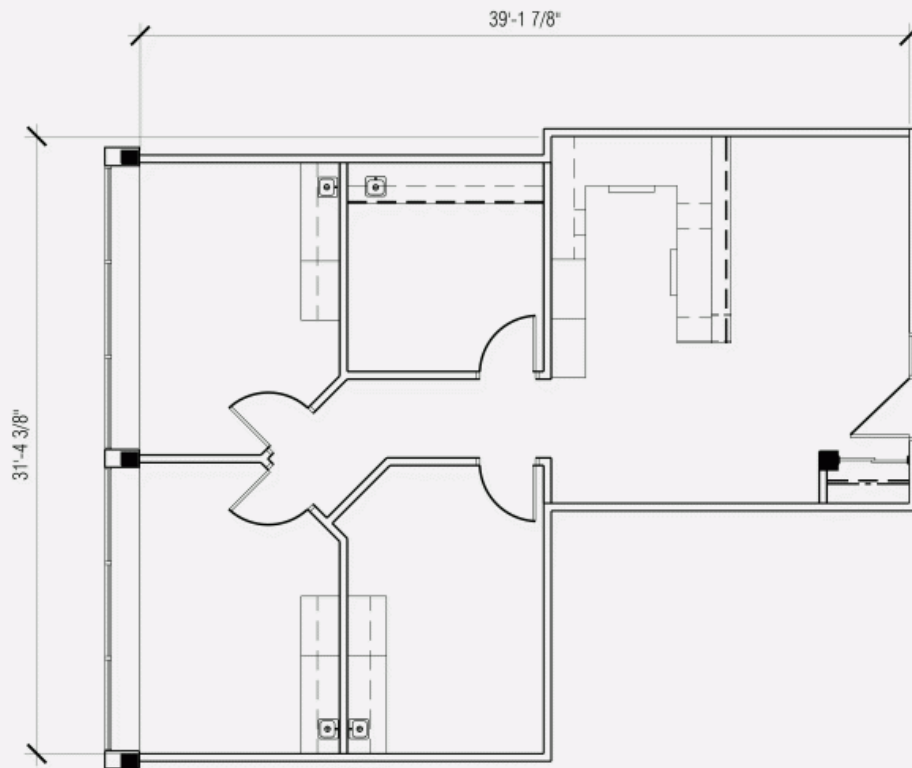

Caractéristiques de l'immeuble

SUPERFICIE LOCATIVE TOTALE 33 595 pi²

NOMBRE D'ÉTAGES 1

Location Cominar

T 418 681-6300 #2418

E LOCATIONQUEBEC@COMINAR.COM

Caractéristiques de l'espace

SUPERFICIE LOCATIVE DISPONIBLE 1 195 pi²

DISPONIBILITÉ Immédiate

NOMBRE D'ÉTAGES 1

SUPERFICIE DE L'ÉTAGE 33 595 pi²

Location Cominar

T 418 681-6300 #2418

E LOCATIONQUEBEC@COMINAR.COM

PLAN DE LOCALISATION

PLAN D'AMÉNAGEMENT