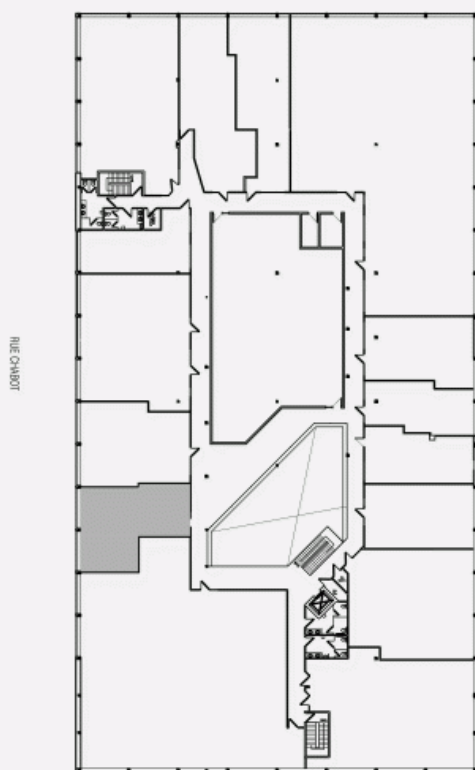

Caractéristiques de l'immeuble

SUPERFICIE LOCATIVE TOTALE 33 595 pi²

NOMBRE D'ÉTAGES 1

Location Cominar

T 418 681-6300 #2418

E LOCATIONQUEBEC@COMINAR.COM

Caractéristiques de l'espace

SUPERFICIE LOCATIVE DISPONIBLE 1 195 pi²

DISPONIBILITÉ Immédiate

NOMBRE D'ÉTAGES 1

SUPERFICIE DE L'ÉTAGE 33 595 pi²

Location Cominar

T 418 681-6300 #2418

E LOCATIONQUEBEC@COMINAR.COM

PLAN DE LOCALISATION

PLAN D'AMÉNAGEMENT