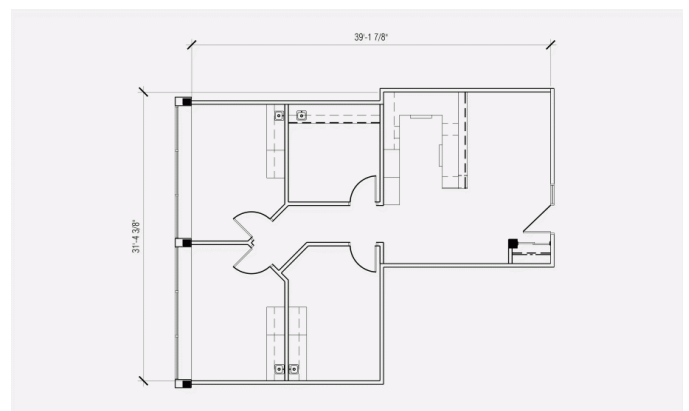

Caractéristiques de l'immeuble

SUPERFICIE LOCATIVE TOTALE 33 595 pi²

NOMBRE D'ÉTAGES 1

Location Cominar

T 418 681-6300 #2418

E LOCATIONQUEBEC@COMINAR.COM

Caractéristiques de l'espace

SUPERFICIE LOCATIVE DISPONIBLE 1 195 pi²

DISPONIBILITÉ Immédiate

NOMBRE D'ÉTAGES 1

SUPERFICIE DE L'ÉTAGE 33 595 pi²

Location Cominar

T 418 681-6300 #2418

E LOCATIONQUEBEC@COMINAR.COM

PLAN DE LOCALISATION

PLAN D'AMÉNAGEMENT