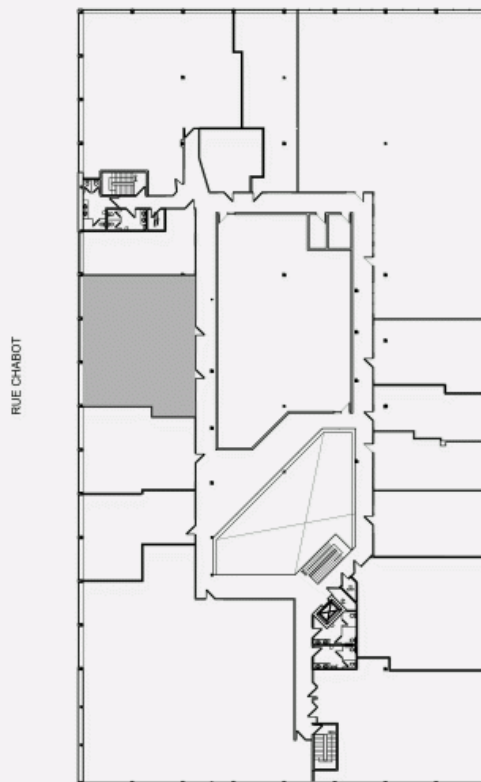

Caractéristiques de l'immeuble

SUPERFICIE LOCATIVE TOTALE 33 595 pi²

NOMBRE D'ÉTAGES 1

Location Cominar

T 418 681-6300 #2411

E LOCATIONQUEBEC@COMINAR.COM

Caractéristiques de l'espace

SUPERFICIE LOCATIVE DISPONIBLE 2 137 pi²

DISPONIBILITÉ Immédiate

NOMBRE D'ÉTAGES 1

SUPERFICIE DE L'ÉTAGE 33 595 pi²

HAUTEUR 8'5" à 0'

Location Cominar

T 418 681-6300 #2411

E LOCATIONQUEBEC@COMINAR.COM

PLAN DE LOCALISATION

PLAN D'AMÉNAGEMENT

Photo de l'immeuble