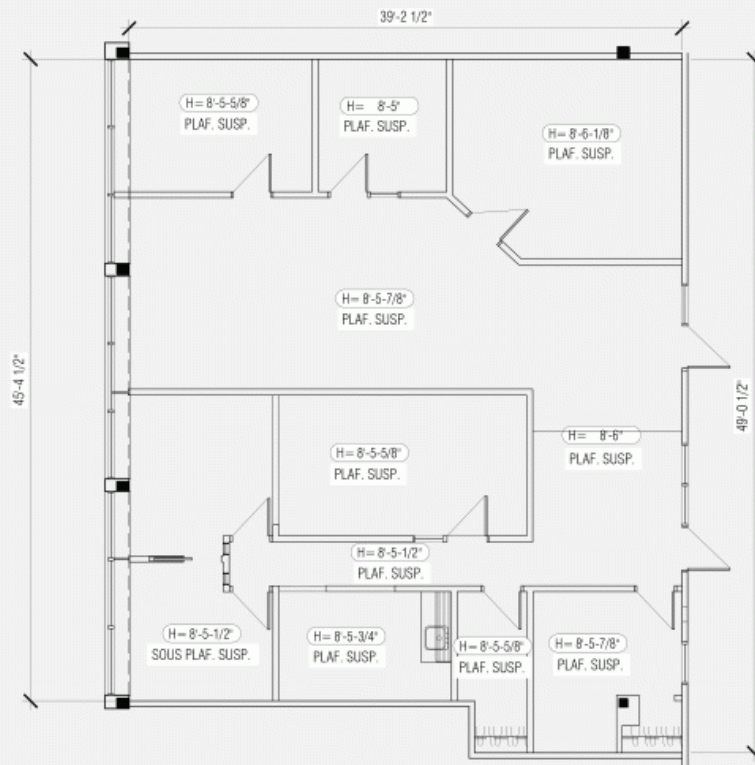

Caractéristiques de l'immeuble

SUPERFICIE LOCATIVE TOTALE 33 595 pi²

NOMBRE D'ÉTAGES 1

Location Cominar

T 418 681-6300 #2411

E LOCATIONQUEBEC@COMINAR.COM

Caractéristiques de l'espace

SUPERFICIE LOCATIVE DISPONIBLE 2 137 pi²

DISPONIBILITÉ Immédiate

NOMBRE D'ÉTAGES 1

SUPERFICIE DE L'ÉTAGE 33 595 pi²

HAUTEUR 8'5" à 0'

Location Cominar

T 418 681-6300 #2411

E LOCATIONQUEBEC@COMINAR.COM

PLAN DE LOCALISATION

PLAN D'AMÉNAGEMENT

Photo de l'immeuble