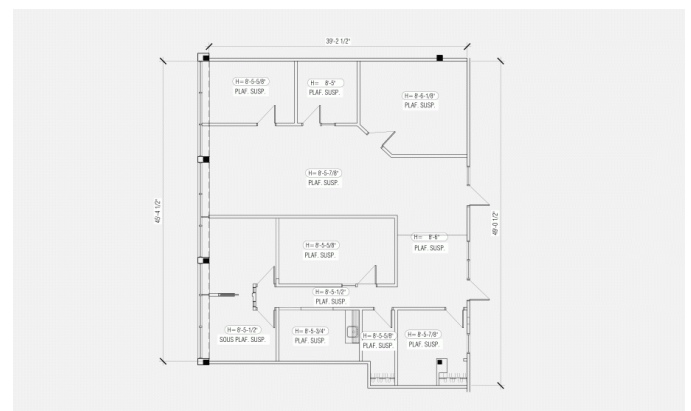

Caractéristiques de l'immeuble

SUPERFICIE LOCATIVE TOTALE 33 595 pi²

NOMBRE D'ÉTAGES 1

Location Cominar

T 418 681-6300 #2411

E LOCATIONQUEBEC@COMINAR.COM

Caractéristiques de l'espace

SUPERFICIE LOCATIVE DISPONIBLE 2 137 pi²

DISPONIBILITÉ Immédiate

NOMBRE D'ÉTAGES 1

SUPERFICIE DE L'ÉTAGE 33 595 pi²

HAUTEUR 8'5" à 0'

Location Cominar

T 418 681-6300 #2411

E LOCATIONQUEBEC@COMINAR.COM

PLAN DE LOCALISATION

PLAN D'AMÉNAGEMENT

Photo de l'immeuble