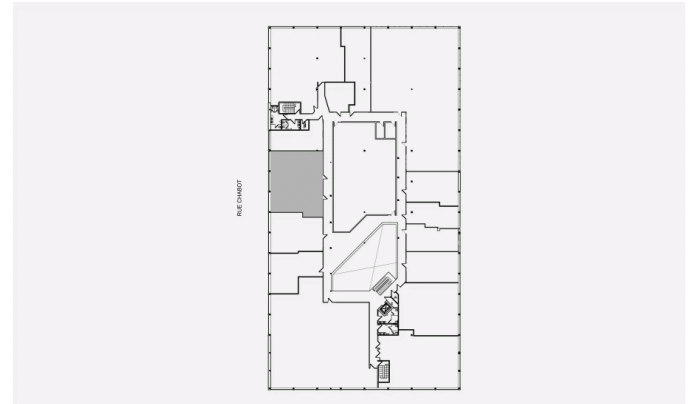

Caractéristiques de l'immeuble

SUPERFICIE LOCATIVE TOTALE 33 595 pi²

NOMBRE D'ÉTAGES 1

Location Cominar

T 418 681-6300 #2411

E LOCATIONQUEBEC@COMINAR.COM

Caractéristiques de l'espace

SUPERFICIE LOCATIVE DISPONIBLE 2 137 pi²

DISPONIBILITÉ Immédiate

NOMBRE D'ÉTAGES 1

SUPERFICIE DE L'ÉTAGE 33 595 pi²

HAUTEUR 8'5" à 0'

Location Cominar

T 418 681-6300 #2411

E LOCATIONQUEBEC@COMINAR.COM

PLAN DE LOCALISATION

PLAN D'AMÉNAGEMENT

Photo de l'immeuble