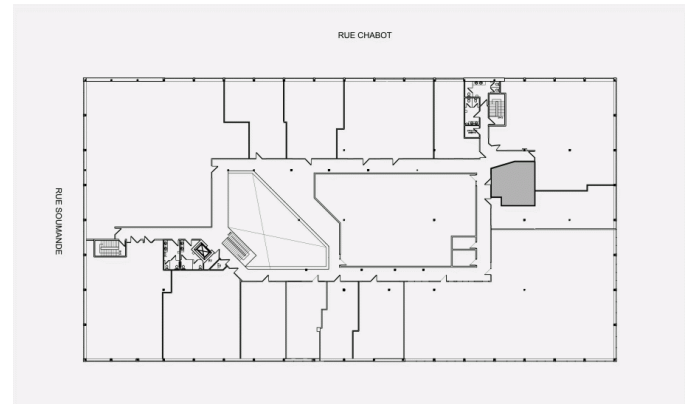

## Caractéristiques de l'immeuble

SUPERFICIE LOCATIVE TOTALE 33 595 pi<sup>2</sup>

NOMBRE D'ÉTAGES 1

## Caractéristiques de l'espace

SUPERFICIE LOCATIVE DISPONIBLE	498 pi <sup>2</sup>
DISPONIBILITÉ	Immédiate
NOMBRE D'ÉTAGES	1
SUPERFICIE DE L'ÉTAGE	33 595 pi <sup>2</sup>