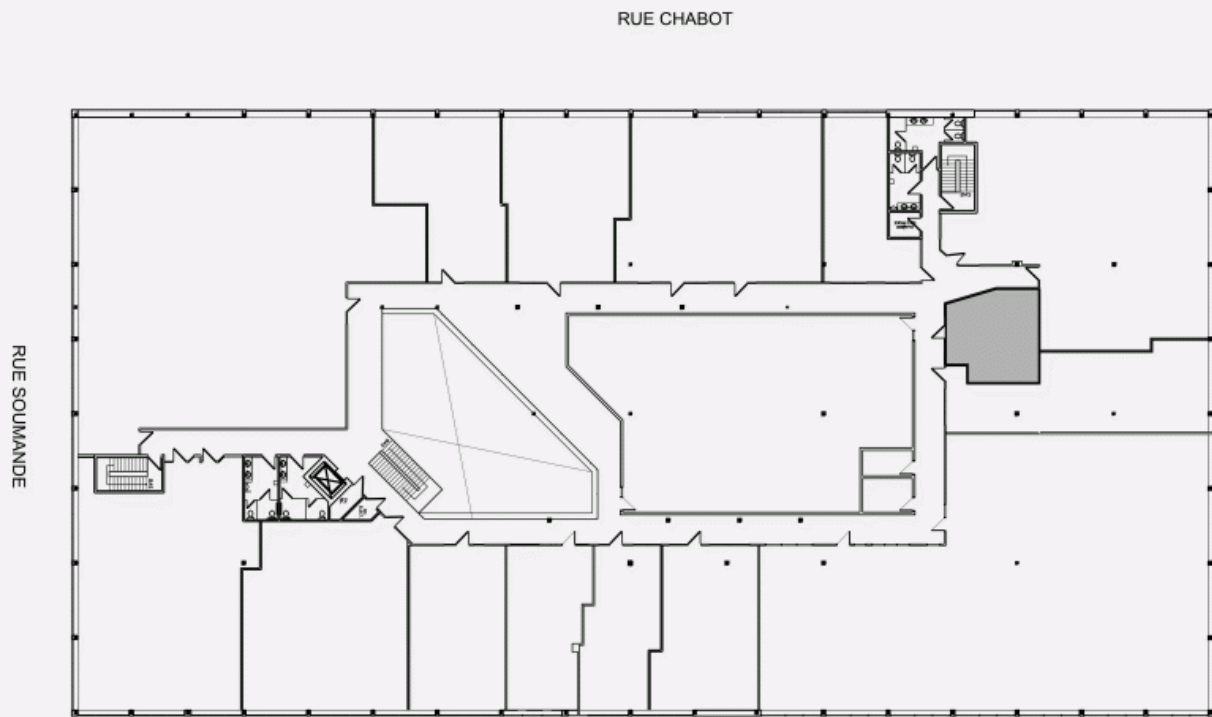

PLAN DE LOCALISATION