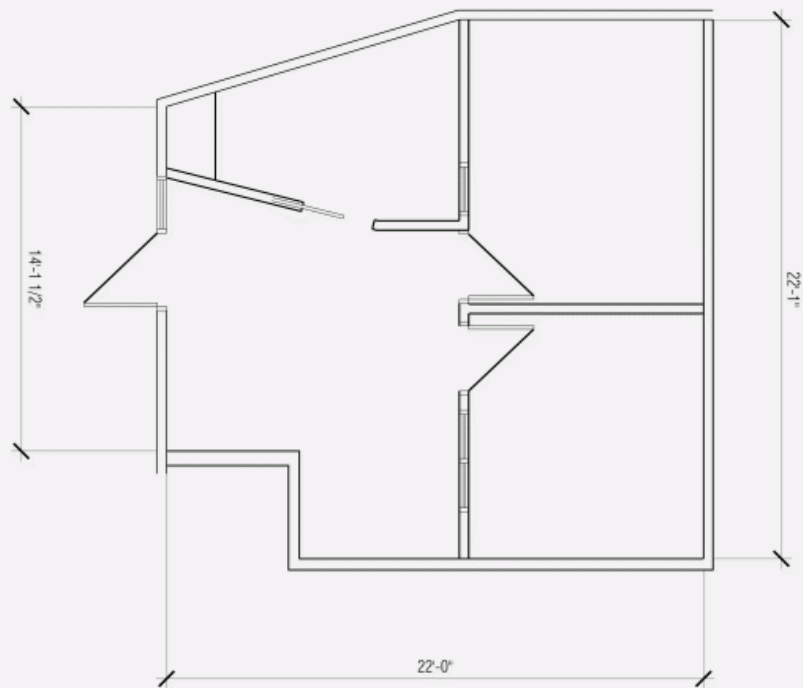

PLAN D'AMÉNAGEMENT