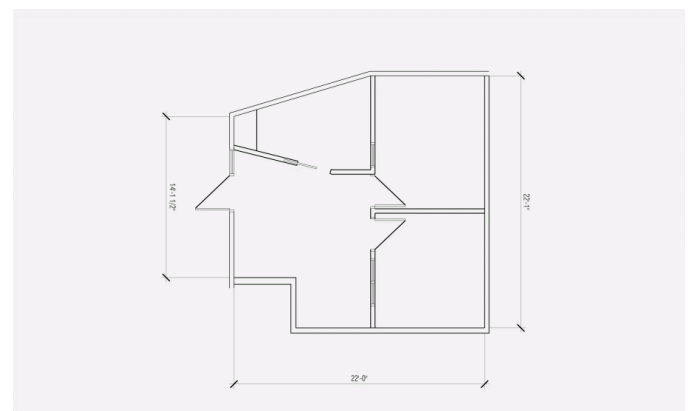

## Caractéristiques de l'immeuble

SUPERFICIE LOCATIVE TOTALE 33 595 pi<sup>2</sup>

NOMBRE D'ÉTAGES 1

## Caractéristiques de l'espace

SUPERFICIE LOCATIVE DISPONIBLE	498 pi <sup>2</sup>
DISPONIBILITÉ	Immédiate
NOMBRE D'ÉTAGES	1
SUPERFICIE DE L'ÉTAGE	33 595 pi <sup>2</sup>