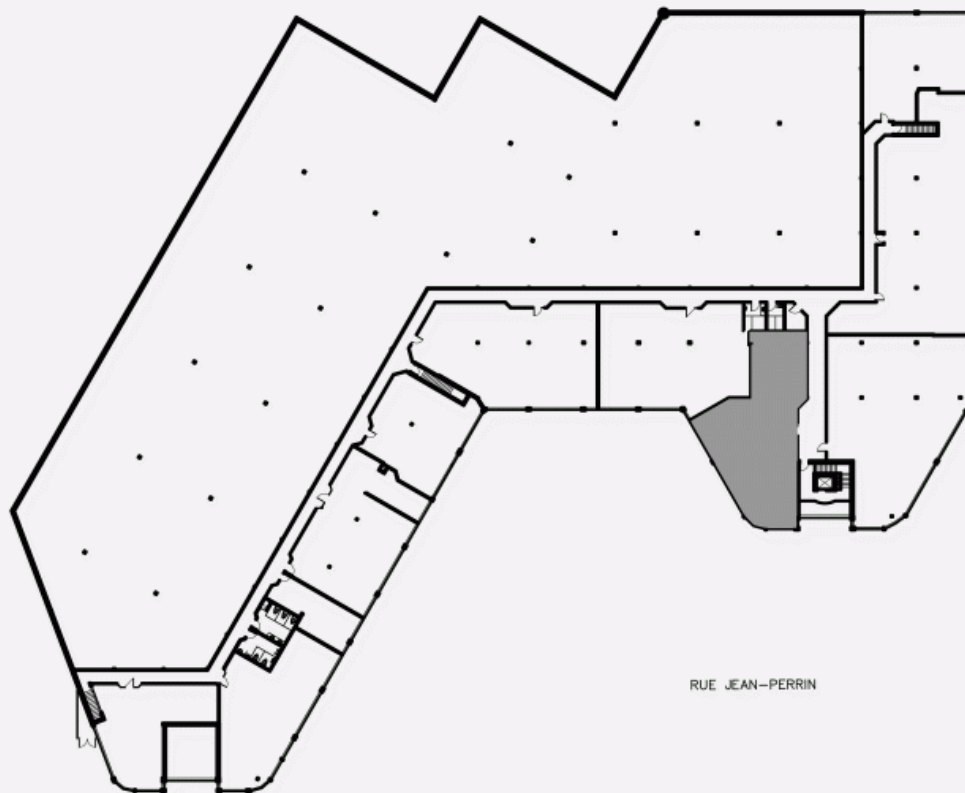

Situé le long de l'autoroute Félix-Leclerc à l'intersection de l'autoroute Robert-Bourassa (Métrobec). Voisin du quartier Lebourgneuf.

Caractéristiques de l'immeuble

SUPERFICIE LOCATIVE TOTALE	76 103 pi ²
ANNÉE DE RÉNOVATION	2000
NOMBRE D'ÉTAGES	2
ASCENCEURS	1
% AIRE COMMUNE	6
FIBRE OPTIQUE	Oui
GICLEURS	Oui
SÉCURITÉ	Système de cartes

SUPERFICIE LOCATIVE DISPONIBLE 2 212 pi²

DISPONIBILITÉ Immédiate

NOMBRE D'ÉTAGES 1

SUPERFICIE DE L'ÉTAGE 38 051 pi²

Location Cominar

T 418 681-6300 #2411

E LOCATIONQUEBEC@COMINAR.COM

PLAN - 1

PLAN - 2