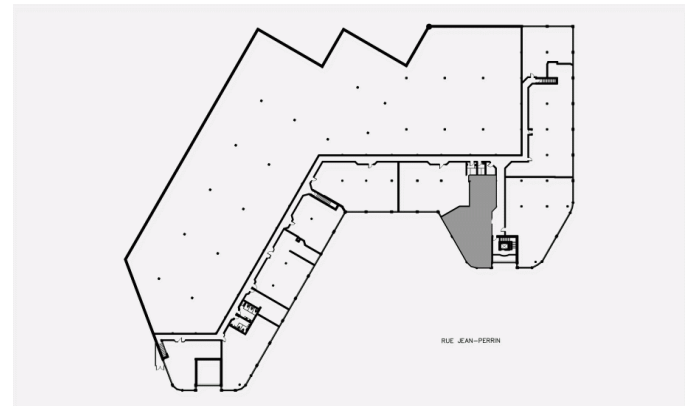

Situé le long de l'autoroute Félix-Leclerc à l'intersection de l'autoroute Robert-Bourassa (Métrobec). Voisin du quartier Lebourgneuf.

Caractéristiques de l'immeuble

SUPERFICIE LOCATIVE TOTALE	76 103 pi ²
ANNÉE DE RÉNOVATION	2000
NOMBRE D'ÉTAGES	2
ASCENCEURS	1
% AIRE COMMUNE	6
FIBRE OPTIQUE	Oui
GICLEURS	Oui
SÉCURITÉ	Système de cartes

SUPERFICIE LOCATIVE DISPONIBLE 2 212 pi²

DISPONIBILITÉ Immédiate

NOMBRE D'ÉTAGES 1

SUPERFICIE DE L'ÉTAGE 38 051 pi²

Location Cominar

T 418 681-6300 #2411

E LOCATIONQUEBEC@COMINAR.COM

PLAN - 1