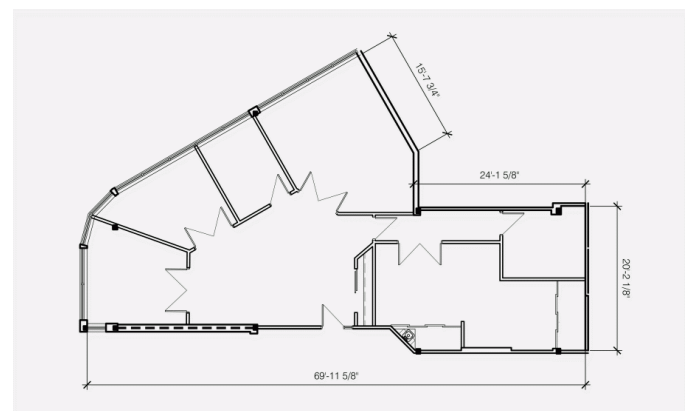

Situé le long de l'autoroute Félix-Leclerc à l'intersection de l'autoroute Robert-Bourassa (Métrobec). Voisin du quartier Lebourgneuf.

Caractéristiques de l'immeuble

SUPERFICIE LOCATIVE TOTALE	76 103 pi ²
ANNÉE DE RÉNOVATION	2000
NOMBRE D'ÉTAGES	2
ASCENCEURS	1
% AIRE COMMUNE	6
FIBRE OPTIQUE	Oui
GICLEURS	Oui
SÉCURITÉ	Système de cartes

SUPERFICIE LOCATIVE DISPONIBLE 2 212 pi²

DISPONIBILITÉ Immédiate

NOMBRE D'ÉTAGES 1

SUPERFICIE DE L'ÉTAGE 38 051 pi²

Location Cominar

T 418 681-6300 #2411

E LOCATIONQUEBEC@COMINAR.COM

PLAN - 1