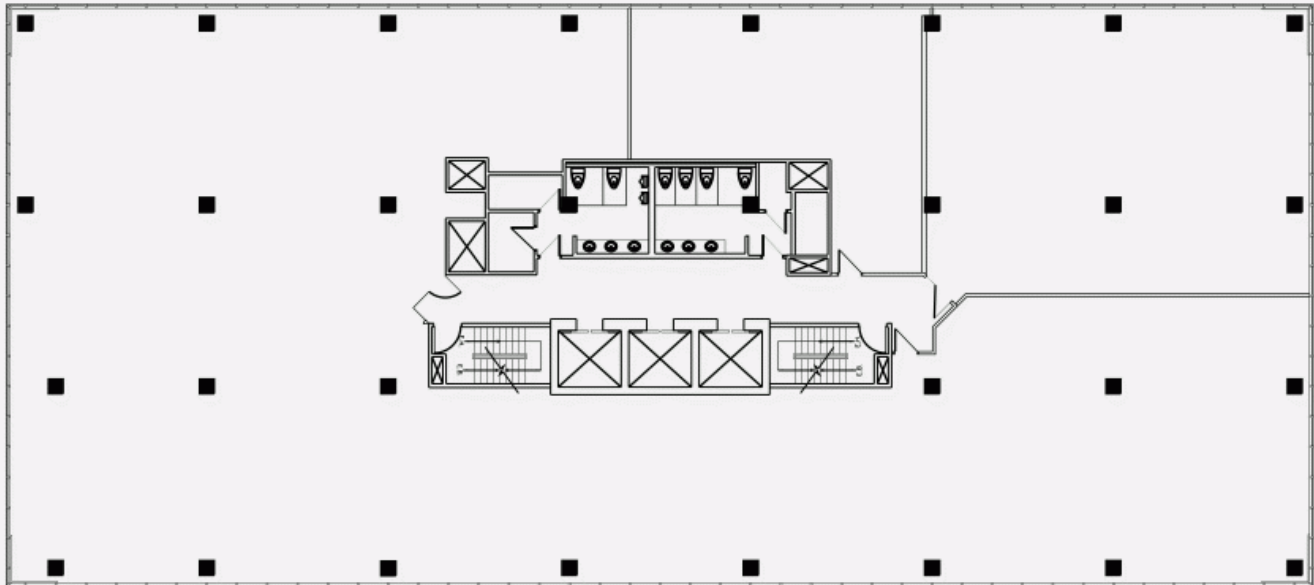

PLACE DE LA CITÉ (2600 Laurier Boulevard, Belle Cour Tower)
2600 Laurier Boulevard, Belle Cour Tower, Quebec, QC,
G1V 4T3

FLOOR PLAN