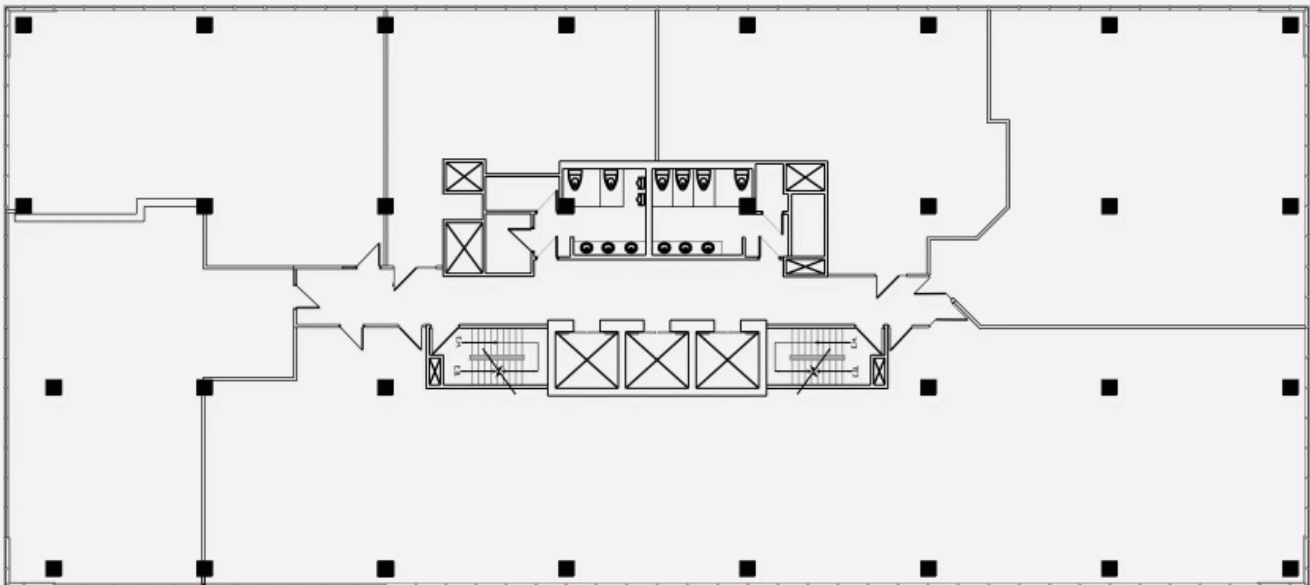

FLOOR PLAN

PLACE DE LA CITÉ (2600 Laurier Boulevard, Belle Cour Tower)
2600 Laurier Boulevard, Belle Cour Tower, Quebec, QC, G1V 4T3

FLOOR PLAN

PLACE DE LA CITÉ (2600 Laurier Boulevard, Belle Cour Tower)
2600 Laurier Boulevard, Belle Cour Tower, Quebec, QC,
G1V 4T3

FLOOR PLAN

PLACE DE LA CITÉ (2600 Laurier Boulevard, Belle Cour Tower)
2600 Laurier Boulevard, Belle Cour Tower, Quebec, QC,
G1V 4T3

FLOOR PLAN

NOTE IMPORTANTE: Ce plan est fourni à titre indicatif et ne constitue pas une garantie de disponibilité. Les dimensions et les détails de construction peuvent varier sans préavis. Pour plus d'informations, veuillez consulter notre site web.