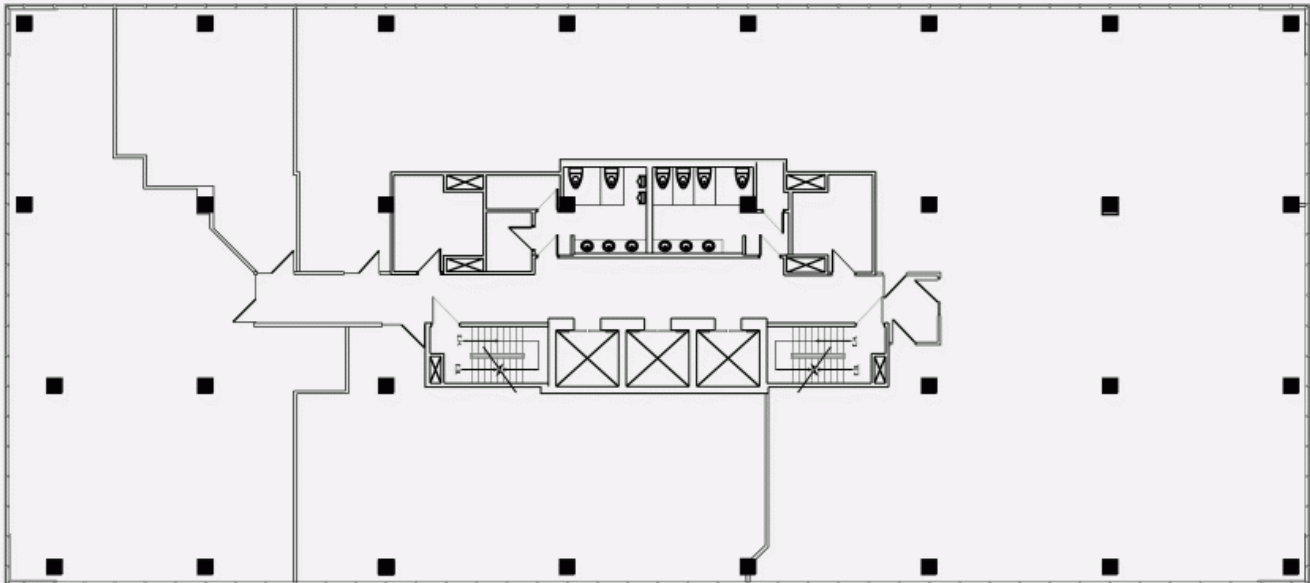

FLOOR PLAN

PLACE DE LA CITÉ (2600 Laurier Boulevard, Belle Cour Tower)
2600 Laurier Boulevard, Belle Cour Tower, Quebec, QC,
G1V 4T3

FLOOR PLAN

PLACE DE LA CITÉ (2600 Laurier Boulevard, Belle Cour Tower)
2600 Laurier Boulevard, Belle Cour Tower, Quebec, QC,
G1V 4T3

FLOOR PLAN

PLACE DE LA CITÉ (2600 Laurier Boulevard, Belle Cour Tower)
2600 Laurier Boulevard, Belle Cour Tower, Quebec, QC,
G1V 4T3

FLOOR PLAN

NOTE IMPORTANTE: Ce plan est fourni à titre indicatif et ne constitue pas une garantie de disponibilité. Les dimensions et les détails de construction peuvent varier sans préavis. Pour plus d'informations, veuillez consulter notre site web.